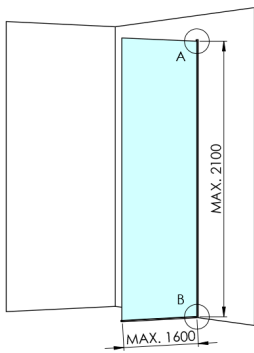

Technisches Arbeitsblatt

MODEL	K	L	M
ES1070 / ES1170 / ES1270 / ES1370 / ES1570	662	667	672
ES1080 / ES1180 / ES1280 / ES1380 / ES1580	762	767	772
ES1090 / ES1190 / ES1290 / ES1390 / ES1590	862	867	872
ES1010 / ES1110 / ES1210 / ES1310 / ES1510	962	967	972
ES1011 / ES1111 / ES1211 / ES1311 / ES1511	1062	1067	1072
ES1012 / ES1112 / ES1212 / ES1312 / ES1512	1162	1167	1172
ES1013 / ES1113 / ES1213 / ES1313 / ES1513	1262	1267	1272
ES1014 / ES1114 / ES1214 / ES1314 / ES1514	1362	1367	1372