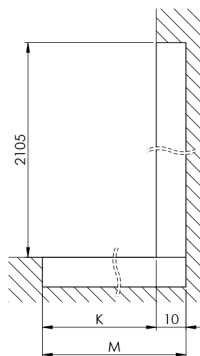

ARCHITEX CHROM Duschabtrennung 962 mm, glas Marron

Bestellcode: AXC100MR

Größe

Höhe: 2100 mm

Tiefe: 962 mm

Eigenschaften

Garantie: 2 Jahre

Technisches Arbeitsblatt

MODEL	K	L	M
ES1070 / ES1170 / ES1270 / ES1370 / ES1570	662	667	672
ES1080 / ES1180 / ES1280 / ES1380 / ES1580	762	767	772
ES1090 / ES1190 / ES1290 / ES1390 / ES1590	862	867	872
ES1010 / ES1110 / ES1210 / ES1310 / ES1510	962	967	972
ES1011 / ES1111 / ES1211 / ES1311 / ES1511	1062	1067	1072
ES1012 / ES1112 / ES1212 / ES1312 / ES1512	1162	1167	1172
ES1013 / ES1113 / ES1213 / ES1313 / ES1513	1262	1267	1272
ES1014 / ES1114 / ES1214 / ES1314 / ES1514	1362	1367	1372