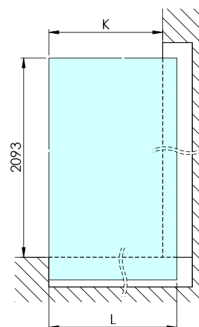

ARCHITEX CHROM Duschabtrennung 962 mm, glas Marron

Bestellcode: AXC100MR

Größe

Höhe: 2100 mm

Tiefe: 962 mm

Eigenschaften

Garantie: 2 Jahre

Technisches Arbeitsblatt

MODEL	K	L	M
ES1070 / ES1170 / ES1270 / ES1370 / ES1570	662	667	672
ES1080 / ES1180 / ES1280 / ES1380 / ES1580	762	767	772
ES1090 / ES1190 / ES1290 / ES1390 / ES1590	862	867	872
ES1010 / ES1110 / ES1210 / ES1310 / ES1510	962	967	972
ES1011 / ES1111 / ES1211 / ES1311 / ES1511	1062	1067	1072
ES1012 / ES1112 / ES1212 / ES1312 / ES1512	1162	1167	1172
ES1013 / ES1113 / ES1213 / ES1313 / ES1513	1262	1267	1272
ES1014 / ES1114 / ES1214 / ES1314 / ES1514	1362	1367	1372