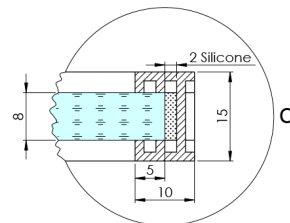

ARCHITEX CHROM Duschabtrennung 962 mm, glas Marron

Bestellcode: AXC100MR

Größe

Höhe: 2100 mm

Tiefe: 962 mm

Eigenschaften

Garantie: 2 Jahre

Technisches Arbeitsblatt

MODEL	K	L	M
ES1070 / ES1170 / ES1270 / ES1370 / ES1570	662	667	672
ES1080 / ES1180 / ES1280 / ES1380 / ES1580	762	767	772
ES1090 / ES1190 / ES1290 / ES1390 / ES1590	862	867	872
ES1010 / ES1110 / ES1210 / ES1310 / ES1510	962	967	972
ES1011 / ES1111 / ES1211 / ES1311 / ES1511	1062	1067	1072
ES1012 / ES1112 / ES1212 / ES1312 / ES1512	1162	1167	1172
ES1013 / ES1113 / ES1213 / ES1313 / ES1513	1262	1267	1272
ES1014 / ES1114 / ES1214 / ES1314 / ES1514	1362	1367	1372