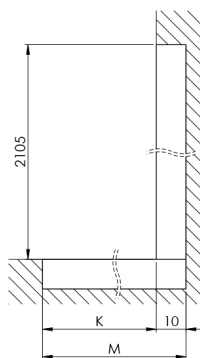

ARCHITEX CHROM Duschabtrennung 762 mm, glas Marron

Bestellcode: AXC80MR

Größe

Höhe: 2100 mm

Tiefe: 762 mm

Eigenschaften

Garantie: 2 Jahre

Technisches Arbeitsblatt

MODEL	K	L	M
ES1070 / ES1170 / ES1270 / ES1370 / ES1570	662	667	672
ES1080 / ES1180 / ES1280 / ES1380 / ES1580	762	767	772
ES1090 / ES1190 / ES1290 / ES1390 / ES1590	862	867	872
ES1010 / ES1110 / ES1210 / ES1310 / ES1510	962	967	972
ES1011 / ES1111 / ES1211 / ES1311 / ES1511	1062	1067	1072
ES1012 / ES1112 / ES1212 / ES1312 / ES1512	1162	1167	1172
ES1013 / ES1113 / ES1213 / ES1313 / ES1513	1262	1267	1272
ES1014 / ES1114 / ES1214 / ES1314 / ES1514	1362	1367	1372