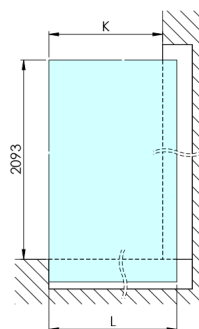

ARCHITEX CHROM Duschabtrennung 762 mm, glas Marron

Bestellcode: AXC80MR

Größe

Höhe: 2100 mm

Tiefe: 762 mm

Eigenschaften

Garantie: 2 Jahre

Technisches Arbeitsblatt

MODEL	K	L	M
ES1070 / ES1170 / ES1270 / ES1370 / ES1570	662	667	672
ES1080 / ES1180 / ES1280 / ES1380 / ES1580	762	767	772
ES1090 / ES1190 / ES1290 / ES1390 / ES1590	862	867	872
ES1010 / ES1110 / ES1210 / ES1310 / ES1510	962	967	972
ES1011 / ES1111 / ES1211 / ES1311 / ES1511	1062	1067	1072
ES1012 / ES1112 / ES1212 / ES1312 / ES1512	1162	1167	1172
ES1013 / ES1113 / ES1213 / ES1313 / ES1513	1262	1267	1272
ES1014 / ES1114 / ES1214 / ES1314 / ES1514	1362	1367	1372