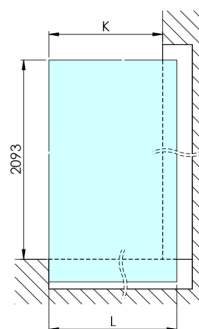

ARCHITEX CHROM Duschabtrennung 662 mm, glas Marron

Bestellcode: AXC70MR

Größe

Höhe: 2100 mm

Tiefe: 662 mm

Eigenschaften

Garantie: 2 Jahre

Technisches Arbeitsblatt

MODEL	K	L	M
ES1070 / ES1170 / ES1270 / ES1370 / ES1570	662	667	672
ES1080 / ES1180 / ES1280 / ES1380 / ES1580	762	767	772
ES1090 / ES1190 / ES1290 / ES1390 / ES1590	862	867	872
ES1010 / ES1110 / ES1210 / ES1310 / ES1510	962	967	972
ES1011 / ES1111 / ES1211 / ES1311 / ES1511	1062	1067	1072
ES1012 / ES1112 / ES1212 / ES1312 / ES1512	1162	1167	1172
ES1013 / ES1113 / ES1213 / ES1313 / ES1513	1262	1267	1272
ES1014 / ES1114 / ES1214 / ES1314 / ES1514	1362	1367	1372