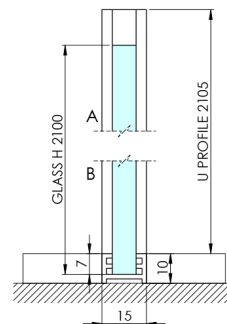

ARCHITEX CHROM Duschabtrennung 662 mm, glas Marron

Bestellcode: AXC70MR

Größe

Höhe: 2100 mm

Tiefe: 662 mm

Eigenschaften

Garantie: 2 Jahre

Technisches Arbeitsblatt

MODEL	K	L	M
ES1070 / ES1170 / ES1270 / ES1370 / ES1570	662	667	672
ES1080 / ES1180 / ES1280 / ES1380 / ES1580	762	767	772
ES1090 / ES1190 / ES1290 / ES1390 / ES1590	862	867	872
ES1010 / ES1110 / ES1210 / ES1310 / ES1510	962	967	972
ES1011 / ES1111 / ES1211 / ES1311 / ES1511	1062	1067	1072
ES1012 / ES1112 / ES1212 / ES1312 / ES1512	1162	1167	1172
ES1013 / ES1113 / ES1213 / ES1313 / ES1513	1262	1267	1272
ES1014 / ES1114 / ES1214 / ES1314 / ES1514	1362	1367	1372