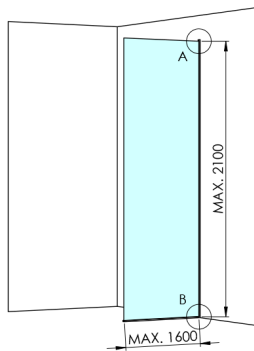

ARCHITEX CHROM Duschabtrennung 662 mm, glas Marron

Bestellcode: AXC70MR

Größe

Höhe: 2100 mm

Tiefe: 662 mm

Eigenschaften

Garantie: 2 Jahre

Technisches Arbeitsblatt

MODEL	K	L	M
ES1070 / ES1170 / ES1270 / ES1370 / ES1570	662	667	672
ES1080 / ES1180 / ES1280 / ES1380 / ES1580	762	767	772
ES1090 / ES1190 / ES1290 / ES1390 / ES1590	862	867	872
ES1010 / ES1110 / ES1210 / ES1310 / ES1510	962	967	972
ES1011 / ES1111 / ES1211 / ES1311 / ES1511	1062	1067	1072
ES1012 / ES1112 / ES1212 / ES1312 / ES1512	1162	1167	1172
ES1013 / ES1113 / ES1213 / ES1313 / ES1513	1262	1267	1272
ES1014 / ES1114 / ES1214 / ES1314 / ES1514	1362	1367	1372