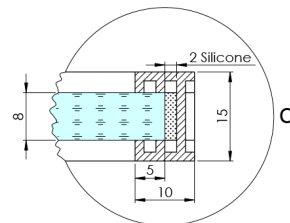

ARCHITEX CHROM Duschabtrennung 662 mm, glas Marron

Bestellcode: AXC70MR

Größe

Höhe: 2100 mm

Tiefe: 662 mm

Eigenschaften

Garantie: 2 Jahre

Technisches Arbeitsblatt

MODEL	K	L	M
ES1070 / ES1170 / ES1270 / ES1370 / ES1570	662	667	672
ES1080 / ES1180 / ES1280 / ES1380 / ES1580	762	767	772
ES1090 / ES1190 / ES1290 / ES1390 / ES1590	862	867	872
ES1010 / ES1110 / ES1210 / ES1310 / ES1510	962	967	972
ES1011 / ES1111 / ES1211 / ES1311 / ES1511	1062	1067	1072
ES1012 / ES1112 / ES1212 / ES1312 / ES1512	1162	1167	1172
ES1013 / ES1113 / ES1213 / ES1313 / ES1513	1262	1267	1272
ES1014 / ES1114 / ES1214 / ES1314 / ES1514	1362	1367	1372