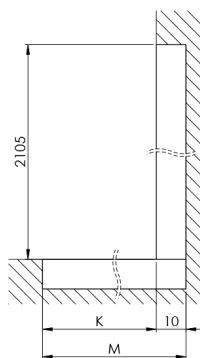

# ARCHITEX CHROM Duschabtrennung 1362 mm, Milchglas

Bestellcode: AXC140MT

**Größe**

Höhe: 2100 mm

Tiefe: 1362 mm

**Eigenschaften**

Garantie: 2 Jahre

## Technisches Arbeitsblatt

MODEL	K	L	M
ES1070 / ES1170 / ES1270 / ES1370 / ES1570	662	667	672
ES1080 / ES1180 / ES1280 / ES1380 / ES1580	762	767	772
ES1090 / ES1190 / ES1290 / ES1390 / ES1590	862	867	872
ES1010 / ES1110 / ES1210 / ES1310 / ES1510	962	967	972
ES1011 / ES1111 / ES1211 / ES1311 / ES1511	1062	1067	1072
ES1012 / ES1112 / ES1212 / ES1312 / ES1512	1162	1167	1172
ES1013 / ES1113 / ES1213 / ES1313 / ES1513	1262	1267	1272
ES1014 / ES1114 / ES1214 / ES1314 / ES1514	1362	1367	1372