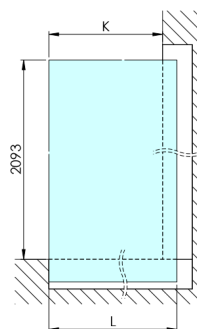

# ARCHITEX CHROM Duschabtrennung 1362 mm, Milchglas

Bestellcode: AXC140MT

**Größe**

Höhe: 2100 mm

Tiefe: 1362 mm

**Eigenschaften**

Garantie: 2 Jahre

## Technisches Arbeitsblatt

MODEL	K	L	M
ES1070 / ES1170 / ES1270 / ES1370 / ES1570	662	667	672
ES1080 / ES1180 / ES1280 / ES1380 / ES1580	762	767	772
ES1090 / ES1190 / ES1290 / ES1390 / ES1590	862	867	872
ES1010 / ES1110 / ES1210 / ES1310 / ES1510	962	967	972
ES1011 / ES1111 / ES1211 / ES1311 / ES1511	1062	1067	1072
ES1012 / ES1112 / ES1212 / ES1312 / ES1512	1162	1167	1172
ES1013 / ES1113 / ES1213 / ES1313 / ES1513	1262	1267	1272
ES1014 / ES1114 / ES1214 / ES1314 / ES1514	1362	1367	1372