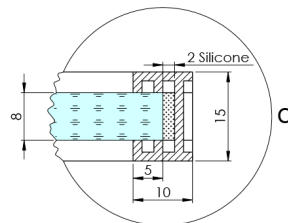

# ARCHITEX CHROM Duschabtrennung 1362 mm, Milchglas

Bestellcode: AXC140MT

**Größe**

Höhe: 2100 mm

Tiefe: 1362 mm

**Eigenschaften**

Garantie: 2 Jahre

## Technisches Arbeitsblatt

MODEL	K	L	M
ES1070 / ES1170 / ES1270 / ES1370 / ES1570	662	667	672
ES1080 / ES1180 / ES1280 / ES1380 / ES1580	762	767	772
ES1090 / ES1190 / ES1290 / ES1390 / ES1590	862	867	872
ES1010 / ES1110 / ES1210 / ES1310 / ES1510	962	967	972
ES1011 / ES1111 / ES1211 / ES1311 / ES1511	1062	1067	1072
ES1012 / ES1112 / ES1212 / ES1312 / ES1512	1162	1167	1172
ES1013 / ES1113 / ES1213 / ES1313 / ES1513	1262	1267	1272
ES1014 / ES1114 / ES1214 / ES1314 / ES1514	1362	1367	1372