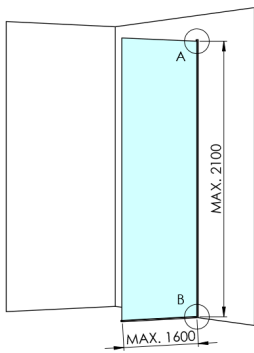

# ARCHITEX CHROM Duschabtrennung 1362 mm, Milchglas

Bestellcode: AXC140MT

**Größe**

Höhe: 2100 mm

Tiefe: 1362 mm

**Eigenschaften**

Garantie: 2 Jahre

## Technisches Arbeitsblatt

MODEL	K	L	M
ES1070 / ES1170 / ES1270 / ES1370 / ES1570	662	667	672
ES1080 / ES1180 / ES1280 / ES1380 / ES1580	762	767	772
ES1090 / ES1190 / ES1290 / ES1390 / ES1590	862	867	872
ES1010 / ES1110 / ES1210 / ES1310 / ES1510	962	967	972
ES1011 / ES1111 / ES1211 / ES1311 / ES1511	1062	1067	1072
ES1012 / ES1112 / ES1212 / ES1312 / ES1512	1162	1167	1172
ES1013 / ES1113 / ES1213 / ES1313 / ES1513	1262	1267	1272
ES1014 / ES1114 / ES1214 / ES1314 / ES1514	1362	1367	1372