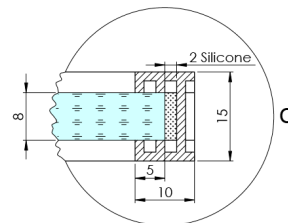

Technisches Arbeitsblatt

MODEL	K	L	M
ES1070 / ES1170 / ES1270 / ES1370 / ES1570	662	667	672
ES1080 / ES1180 / ES1280 / ES1380 / ES1580	762	767	772
ES1090 / ES1190 / ES1290 / ES1390 / ES1590	862	867	872
ES1010 / ES1110 / ES1210 / ES1310 / ES1510	962	967	972
ES1011 / ES1111 / ES1211 / ES1311 / ES1511	1062	1067	1072
ES1012 / ES1112 / ES1212 / ES1312 / ES1512	1162	1167	1172
ES1013 / ES1113 / ES1213 / ES1313 / ES1513	1262	1267	1272
ES1014 / ES1114 / ES1214 / ES1314 / ES1514	1362	1367	1372