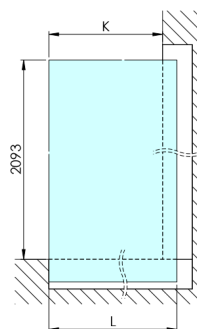

ARCHITEX CHROM Duschabtrennung 1062 mm, Milchglas

Bestellcode: AXC110MT

Größe

Höhe: 2100 mm

Tiefe: 1062 mm

Eigenschaften

Garantie: 2 Jahre

Technisches Arbeitsblatt

MODEL	K	L	M
ES1070 / ES1170 / ES1270 / ES1370 / ES1570	662	667	672
ES1080 / ES1180 / ES1280 / ES1380 / ES1580	762	767	772
ES1090 / ES1190 / ES1290 / ES1390 / ES1590	862	867	872
ES1010 / ES1110 / ES1210 / ES1310 / ES1510	962	967	972
ES1011 / ES1111 / ES1211 / ES1311 / ES1511	1062	1067	1072
ES1012 / ES1112 / ES1212 / ES1312 / ES1512	1162	1167	1172
ES1013 / ES1113 / ES1213 / ES1313 / ES1513	1262	1267	1272
ES1014 / ES1114 / ES1214 / ES1314 / ES1514	1362	1367	1372