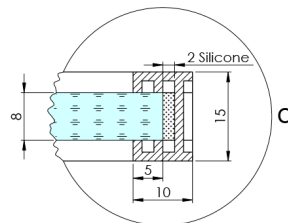

ARCHITEX CHROM Duschabtrennung 1062 mm, Milchglas

Bestellcode: AXC110MT

Größe

Höhe: 2100 mm

Tiefe: 1062 mm

Eigenschaften

Garantie: 2 Jahre

Technisches Arbeitsblatt

MODEL	K	L	M
ES1070 / ES1170 / ES1270 / ES1370 / ES1570	662	667	672
ES1080 / ES1180 / ES1280 / ES1380 / ES1580	762	767	772
ES1090 / ES1190 / ES1290 / ES1390 / ES1590	862	867	872
ES1010 / ES1110 / ES1210 / ES1310 / ES1510	962	967	972
ES1011 / ES1111 / ES1211 / ES1311 / ES1511	1062	1067	1072
ES1012 / ES1112 / ES1212 / ES1312 / ES1512	1162	1167	1172
ES1013 / ES1113 / ES1213 / ES1313 / ES1513	1262	1267	1272
ES1014 / ES1114 / ES1214 / ES1314 / ES1514	1362	1367	1372