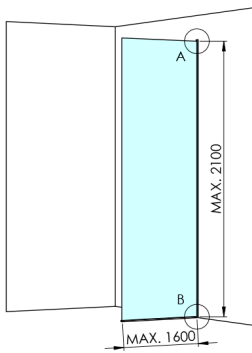

ARCHITEX CHROM Duschabtrennung 1062 mm, Milchglas

Bestellcode: AXC110MT

Größe

Höhe: 2100 mm

Tiefe: 1062 mm

Eigenschaften

Garantie: 2 Jahre

Technisches Arbeitsblatt

MODEL	K	L	M
ES1070 / ES1170 / ES1270 / ES1370 / ES1570	662	667	672
ES1080 / ES1180 / ES1280 / ES1380 / ES1580	762	767	772
ES1090 / ES1190 / ES1290 / ES1390 / ES1590	862	867	872
ES1010 / ES1110 / ES1210 / ES1310 / ES1510	962	967	972
ES1011 / ES1111 / ES1211 / ES1311 / ES1511	1062	1067	1072
ES1012 / ES1112 / ES1212 / ES1312 / ES1512	1162	1167	1172
ES1013 / ES1113 / ES1213 / ES1313 / ES1513	1262	1267	1272
ES1014 / ES1114 / ES1214 / ES1314 / ES1514	1362	1367	1372