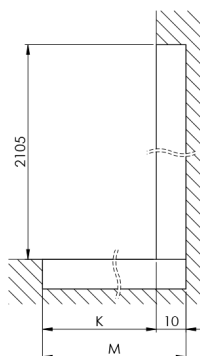

ARCHITEX CHROM Duschabtrennung 1062 mm, Milchglas

Bestellcode: AXC110MT

Größe

Höhe: 2100 mm

Tiefe: 1062 mm

Eigenschaften

Garantie: 2 Jahre

Technisches Arbeitsblatt

MODEL	K	L	M
ES1070 / ES1170 / ES1270 / ES1370 / ES1570	662	667	672
ES1080 / ES1180 / ES1280 / ES1380 / ES1580	762	767	772
ES1090 / ES1190 / ES1290 / ES1390 / ES1590	862	867	872
ES1010 / ES1110 / ES1210 / ES1310 / ES1510	962	967	972
ES1011 / ES1111 / ES1211 / ES1311 / ES1511	1062	1067	1072
ES1012 / ES1112 / ES1212 / ES1312 / ES1512	1162	1167	1172
ES1013 / ES1113 / ES1213 / ES1313 / ES1513	1262	1267	1272
ES1014 / ES1114 / ES1214 / ES1314 / ES1514	1362	1367	1372