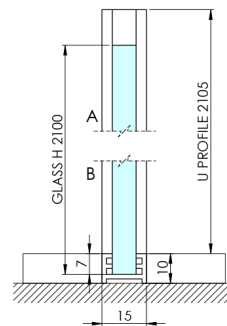

ARCHITEX CHROM Duschabtrennung 1062 mm, Milchglas

Bestellcode: AXC110MT

Größe

Höhe: 2100 mm

Tiefe: 1062 mm

Eigenschaften

Garantie: 2 Jahre

Technisches Arbeitsblatt

MODEL	K	L	M
ES1070 / ES1170 / ES1270 / ES1370 / ES1570	662	667	672
ES1080 / ES1180 / ES1280 / ES1380 / ES1580	762	767	772
ES1090 / ES1190 / ES1290 / ES1390 / ES1590	862	867	872
ES1010 / ES1110 / ES1210 / ES1310 / ES1510	962	967	972
ES1011 / ES1111 / ES1211 / ES1311 / ES1511	1062	1067	1072
ES1012 / ES1112 / ES1212 / ES1312 / ES1512	1162	1167	1172
ES1013 / ES1113 / ES1213 / ES1313 / ES1513	1262	1267	1272
ES1014 / ES1114 / ES1214 / ES1314 / ES1514	1362	1367	1372