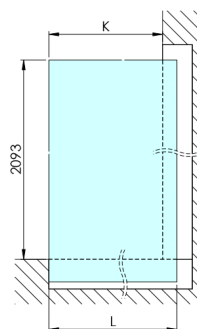

ARCHITEX CHROM Duschabtrennung 862 mm, Milchglas

Bestellcode: AXC90MT

Größe

Höhe: 2100 mm

Tiefe: 862 mm

Eigenschaften

Garantie: 2 Jahre

Technisches Arbeitsblatt

MODEL	K	L	M
ES1070 / ES1170 / ES1270 / ES1370 / ES1570	662	667	672
ES1080 / ES1180 / ES1280 / ES1380 / ES1580	762	767	772
ES1090 / ES1190 / ES1290 / ES1390 / ES1590	862	867	872
ES1010 / ES1110 / ES1210 / ES1310 / ES1510	962	967	972
ES1011 / ES1111 / ES1211 / ES1311 / ES1511	1062	1067	1072
ES1012 / ES1112 / ES1212 / ES1312 / ES1512	1162	1167	1172
ES1013 / ES1113 / ES1213 / ES1313 / ES1513	1262	1267	1272
ES1014 / ES1114 / ES1214 / ES1314 / ES1514	1362	1367	1372