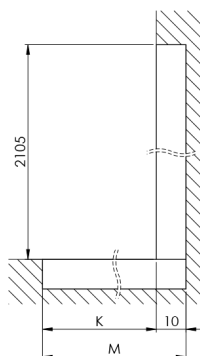

ARCHITEX CHROM Duschabtrennung 862 mm, Milchglas

Bestellcode: AXC90MT

Größe

Höhe: 2100 mm

Tiefe: 862 mm

Eigenschaften

Garantie: 2 Jahre

Technisches Arbeitsblatt

MODEL	K	L	M
ES1070 / ES1170 / ES1270 / ES1370 / ES1570	662	667	672
ES1080 / ES1180 / ES1280 / ES1380 / ES1580	762	767	772
ES1090 / ES1190 / ES1290 / ES1390 / ES1590	862	867	872
ES1010 / ES1110 / ES1210 / ES1310 / ES1510	962	967	972
ES1011 / ES1111 / ES1211 / ES1311 / ES1511	1062	1067	1072
ES1012 / ES1112 / ES1212 / ES1312 / ES1512	1162	1167	1172
ES1013 / ES1113 / ES1213 / ES1313 / ES1513	1262	1267	1272
ES1014 / ES1114 / ES1214 / ES1314 / ES1514	1362	1367	1372