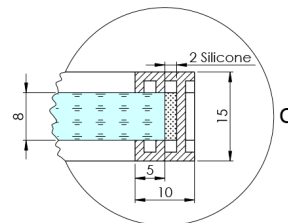

ARCHITEX CHROM Duschabtrennung 862 mm, Milchglas

Bestellcode: AXC90MT

Größe

Höhe: 2100 mm

Tiefe: 862 mm

Eigenschaften

Garantie: 2 Jahre

Technisches Arbeitsblatt

MODEL	K	L	M
ES1070 / ES1170 / ES1270 / ES1370 / ES1570	662	667	672
ES1080 / ES1180 / ES1280 / ES1380 / ES1580	762	767	772
ES1090 / ES1190 / ES1290 / ES1390 / ES1590	862	867	872
ES1010 / ES1110 / ES1210 / ES1310 / ES1510	962	967	972
ES1011 / ES1111 / ES1211 / ES1311 / ES1511	1062	1067	1072
ES1012 / ES1112 / ES1212 / ES1312 / ES1512	1162	1167	1172
ES1013 / ES1113 / ES1213 / ES1313 / ES1513	1262	1267	1272
ES1014 / ES1114 / ES1214 / ES1314 / ES1514	1362	1367	1372