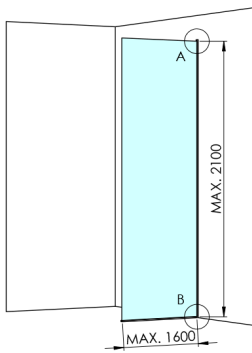

ARCHITEX CHROM Duschabtrennung 862 mm, Milchglas

Bestellcode: AXC90MT

Größe

Höhe: 2100 mm

Tiefe: 862 mm

Eigenschaften

Garantie: 2 Jahre

Technisches Arbeitsblatt

MODEL	K	L	M
ES1070 / ES1170 / ES1270 / ES1370 / ES1570	662	667	672
ES1080 / ES1180 / ES1280 / ES1380 / ES1580	762	767	772
ES1090 / ES1190 / ES1290 / ES1390 / ES1590	862	867	872
ES1010 / ES1110 / ES1210 / ES1310 / ES1510	962	967	972
ES1011 / ES1111 / ES1211 / ES1311 / ES1511	1062	1067	1072
ES1012 / ES1112 / ES1212 / ES1312 / ES1512	1162	1167	1172
ES1013 / ES1113 / ES1213 / ES1313 / ES1513	1262	1267	1272
ES1014 / ES1114 / ES1214 / ES1314 / ES1514	1362	1367	1372