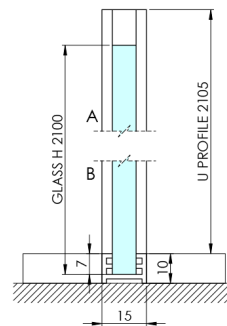

ARCHITEX CHROM Duschabtrennung 862 mm, Milchglas

Bestellcode: AXC90MT

Größe

Höhe: 2100 mm

Tiefe: 862 mm

Eigenschaften

Garantie: 2 Jahre

Technisches Arbeitsblatt

MODEL	K	L	M
ES1070 / ES1170 / ES1270 / ES1370 / ES1570	662	667	672
ES1080 / ES1180 / ES1280 / ES1380 / ES1580	762	767	772
ES1090 / ES1190 / ES1290 / ES1390 / ES1590	862	867	872
ES1010 / ES1110 / ES1210 / ES1310 / ES1510	962	967	972
ES1011 / ES1111 / ES1211 / ES1311 / ES1511	1062	1067	1072
ES1012 / ES1112 / ES1212 / ES1312 / ES1512	1162	1167	1172
ES1013 / ES1113 / ES1213 / ES1313 / ES1513	1262	1267	1272
ES1014 / ES1114 / ES1214 / ES1314 / ES1514	1362	1367	1372