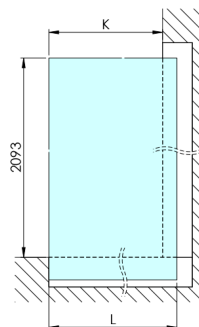

# ARCHITEX CHROM Duschabtrennung 1362 mm, glas Flute

Bestellcode: AXC140FL

**Größe**

Höhe: 2100 mm

Tiefe: 1362 mm

**Eigenschaften**

Garantie: 2 Jahre

## Technisches Arbeitsblatt

MODEL	K	L	M
ES1070 / ES1170 / ES1270 / ES1370 / ES1570	662	667	672
ES1080 / ES1180 / ES1280 / ES1380 / ES1580	762	767	772
ES1090 / ES1190 / ES1290 / ES1390 / ES1590	862	867	872
ES1010 / ES1110 / ES1210 / ES1310 / ES1510	962	967	972
ES1011 / ES1111 / ES1211 / ES1311 / ES1511	1062	1067	1072
ES1012 / ES1112 / ES1212 / ES1312 / ES1512	1162	1167	1172
ES1013 / ES1113 / ES1213 / ES1313 / ES1513	1262	1267	1272
ES1014 / ES1114 / ES1214 / ES1314 / ES1514	1362	1367	1372