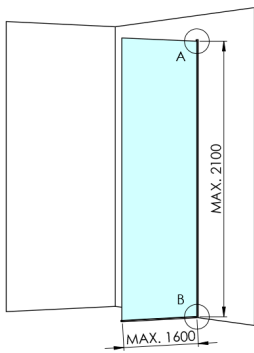

# ARCHITEX CHROM Duschabtrennung 1362 mm, glas Flute

Bestellcode: AXC140FL

**Größe**

Höhe: 2100 mm

Tiefe: 1362 mm

**Eigenschaften**

Garantie: 2 Jahre

## Technisches Arbeitsblatt

MODEL	K	L	M
ES1070 / ES1170 / ES1270 / ES1370 / ES1570	662	667	672
ES1080 / ES1180 / ES1280 / ES1380 / ES1580	762	767	772
ES1090 / ES1190 / ES1290 / ES1390 / ES1590	862	867	872
ES1010 / ES1110 / ES1210 / ES1310 / ES1510	962	967	972
ES1011 / ES1111 / ES1211 / ES1311 / ES1511	1062	1067	1072
ES1012 / ES1112 / ES1212 / ES1312 / ES1512	1162	1167	1172
ES1013 / ES1113 / ES1213 / ES1313 / ES1513	1262	1267	1272
ES1014 / ES1114 / ES1214 / ES1314 / ES1514	1362	1367	1372