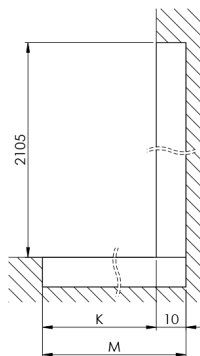

# ARCHITEX CHROM Duschabtrennung 1362 mm, glas Flute

Bestellcode: AXC140FL

**Größe**

Höhe: 2100 mm

Tiefe: 1362 mm

**Eigenschaften**

Garantie: 2 Jahre

## Technisches Arbeitsblatt

MODEL	K	L	M
ES1070 / ES1170 / ES1270 / ES1370 / ES1570	662	667	672
ES1080 / ES1180 / ES1280 / ES1380 / ES1580	762	767	772
ES1090 / ES1190 / ES1290 / ES1390 / ES1590	862	867	872
ES1010 / ES1110 / ES1210 / ES1310 / ES1510	962	967	972
ES1011 / ES1111 / ES1211 / ES1311 / ES1511	1062	1067	1072
ES1012 / ES1112 / ES1212 / ES1312 / ES1512	1162	1167	1172
ES1013 / ES1113 / ES1213 / ES1313 / ES1513	1262	1267	1272
ES1014 / ES1114 / ES1214 / ES1314 / ES1514	1362	1367	1372