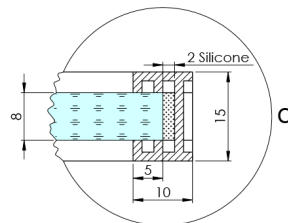

# ARCHITEX CHROM Duschabtrennung 1362 mm, glas Flute

Bestellcode: AXC140FL

**Größe**

Höhe: 2100 mm

Tiefe: 1362 mm

**Eigenschaften**

Garantie: 2 Jahre

## Technisches Arbeitsblatt

MODEL	K	L	M
ES1070 / ES1170 / ES1270 / ES1370 / ES1570	662	667	672
ES1080 / ES1180 / ES1280 / ES1380 / ES1580	762	767	772
ES1090 / ES1190 / ES1290 / ES1390 / ES1590	862	867	872
ES1010 / ES1110 / ES1210 / ES1310 / ES1510	962	967	972
ES1011 / ES1111 / ES1211 / ES1311 / ES1511	1062	1067	1072
ES1012 / ES1112 / ES1212 / ES1312 / ES1512	1162	1167	1172
ES1013 / ES1113 / ES1213 / ES1313 / ES1513	1262	1267	1272
ES1014 / ES1114 / ES1214 / ES1314 / ES1514	1362	1367	1372