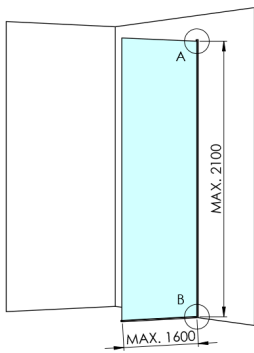

ARCHITEX CHROM Duschabtrennung 1262 mm, glas Flute

Bestellcode: AXC130FL

Größe

Höhe: 2100 mm

Tiefe: 1262 mm

Eigenschaften

Garantie: 2 Jahre

Technisches Arbeitsblatt

MODEL	K	L	M
ES1070 / ES1170 / ES1270 / ES1370 / ES1570	662	667	672
ES1080 / ES1180 / ES1280 / ES1380 / ES1580	762	767	772
ES1090 / ES1190 / ES1290 / ES1390 / ES1590	862	867	872
ES1010 / ES1110 / ES1210 / ES1310 / ES1510	962	967	972
ES1011 / ES1111 / ES1211 / ES1311 / ES1511	1062	1067	1072
ES1012 / ES1112 / ES1212 / ES1312 / ES1512	1162	1167	1172
ES1013 / ES1113 / ES1213 / ES1313 / ES1513	1262	1267	1272
ES1014 / ES1114 / ES1214 / ES1314 / ES1514	1362	1367	1372