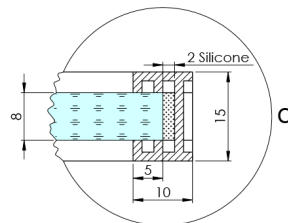

ARCHITEX CHROM Duschabtrennung 1262 mm, glas Flute

Bestellcode: AXC130FL

Größe

Höhe: 2100 mm

Tiefe: 1262 mm

Eigenschaften

Garantie: 2 Jahre

Technisches Arbeitsblatt

MODEL	K	L	M
ES1070 / ES1170 / ES1270 / ES1370 / ES1570	662	667	672
ES1080 / ES1180 / ES1280 / ES1380 / ES1580	762	767	772
ES1090 / ES1190 / ES1290 / ES1390 / ES1590	862	867	872
ES1010 / ES1110 / ES1210 / ES1310 / ES1510	962	967	972
ES1011 / ES1111 / ES1211 / ES1311 / ES1511	1062	1067	1072
ES1012 / ES1112 / ES1212 / ES1312 / ES1512	1162	1167	1172
ES1013 / ES1113 / ES1213 / ES1313 / ES1513	1262	1267	1272
ES1014 / ES1114 / ES1214 / ES1314 / ES1514	1362	1367	1372