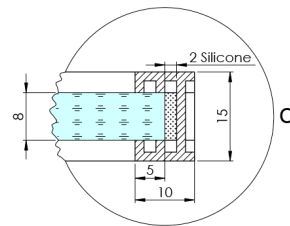

Technisches Arbeitsblatt

MODEL	K	L	M
ES1070 / ES1170 / ES1270 / ES1370 / ES1570	662	667	672
ES1080 / ES1180 / ES1280 / ES1380 / ES1580	762	767	772
ES1090 / ES1190 / ES1290 / ES1390 / ES1590	862	867	872
ES1010 / ES1110 / ES1210 / ES1310 / ES1510	962	967	972
ES1011 / ES1111 / ES1211 / ES1311 / ES1511	1062	1067	1072
ES1012 / ES1112 / ES1212 / ES1312 / ES1512	1162	1167	1172
ES1013 / ES1113 / ES1213 / ES1313 / ES1513	1262	1267	1272
ES1014 / ES1114 / ES1214 / ES1314 / ES1514	1362	1367	1372