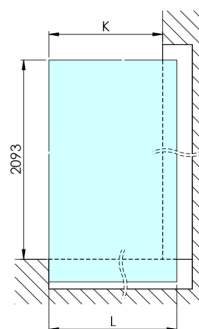

Technisches Arbeitsblatt

MODEL	K	L	M
ES1070 / ES1170 / ES1270 / ES1370 / ES1570	662	667	672
ES1080 / ES1180 / ES1280 / ES1380 / ES1580	762	767	772
ES1090 / ES1190 / ES1290 / ES1390 / ES1590	862	867	872
ES1010 / ES1110 / ES1210 / ES1310 / ES1510	962	967	972
ES1011 / ES1111 / ES1211 / ES1311 / ES1511	1062	1067	1072
ES1012 / ES1112 / ES1212 / ES1312 / ES1512	1162	1167	1172
ES1013 / ES1113 / ES1213 / ES1313 / ES1513	1262	1267	1272
ES1014 / ES1114 / ES1214 / ES1314 / ES1514	1362	1367	1372