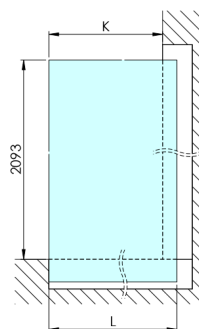

ARCHITEX CHROM Duschabtrennung 1062 mm, glas Flute

Bestellcode: AXC110FL

Größe

Höhe: 2100 mm

Tiefe: 1062 mm

Eigenschaften

Garantie: 2 Jahre

Technisches Arbeitsblatt

MODEL	K	L	M
ES1070 / ES1170 / ES1270 / ES1370 / ES1570	662	667	672
ES1080 / ES1180 / ES1280 / ES1380 / ES1580	762	767	772
ES1090 / ES1190 / ES1290 / ES1390 / ES1590	862	867	872
ES1010 / ES1110 / ES1210 / ES1310 / ES1510	962	967	972
ES1011 / ES1111 / ES1211 / ES1311 / ES1511	1062	1067	1072
ES1012 / ES1112 / ES1212 / ES1312 / ES1512	1162	1167	1172
ES1013 / ES1113 / ES1213 / ES1313 / ES1513	1262	1267	1272
ES1014 / ES1114 / ES1214 / ES1314 / ES1514	1362	1367	1372