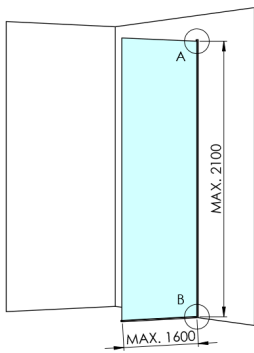

ARCHITEX CHROM Duschabtrennung 1062 mm, glas Flute

Bestellcode: AXC110FL

Größe

Höhe: 2100 mm

Tiefe: 1062 mm

Eigenschaften

Garantie: 2 Jahre

Technisches Arbeitsblatt

MODEL	K	L	M
ES1070 / ES1170 / ES1270 / ES1370 / ES1570	662	667	672
ES1080 / ES1180 / ES1280 / ES1380 / ES1580	762	767	772
ES1090 / ES1190 / ES1290 / ES1390 / ES1590	862	867	872
ES1010 / ES1110 / ES1210 / ES1310 / ES1510	962	967	972
ES1011 / ES1111 / ES1211 / ES1311 / ES1511	1062	1067	1072
ES1012 / ES1112 / ES1212 / ES1312 / ES1512	1162	1167	1172
ES1013 / ES1113 / ES1213 / ES1313 / ES1513	1262	1267	1272
ES1014 / ES1114 / ES1214 / ES1314 / ES1514	1362	1367	1372