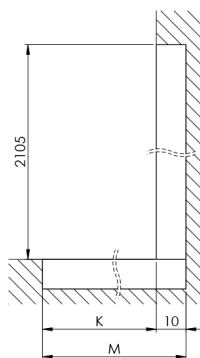

ARCHITEX CHROM Duschabtrennung 1062 mm, glas Flute

Bestellcode: AXC110FL

Größe

Höhe: 2100 mm

Tiefe: 1062 mm

Eigenschaften

Garantie: 2 Jahre

Technisches Arbeitsblatt

MODEL	K	L	M
ES1070 / ES1170 / ES1270 / ES1370 / ES1570	662	667	672
ES1080 / ES1180 / ES1280 / ES1380 / ES1580	762	767	772
ES1090 / ES1190 / ES1290 / ES1390 / ES1590	862	867	872
ES1010 / ES1110 / ES1210 / ES1310 / ES1510	962	967	972
ES1011 / ES1111 / ES1211 / ES1311 / ES1511	1062	1067	1072
ES1012 / ES1112 / ES1212 / ES1312 / ES1512	1162	1167	1172
ES1013 / ES1113 / ES1213 / ES1313 / ES1513	1262	1267	1272
ES1014 / ES1114 / ES1214 / ES1314 / ES1514	1362	1367	1372