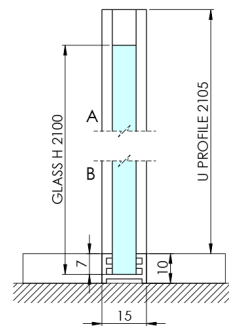

ARCHITEX CHROM Duschabtrennung 1062 mm, glas Flute

Bestellcode: AXC110FL

Größe

Höhe: 2100 mm

Tiefe: 1062 mm

Eigenschaften

Garantie: 2 Jahre

Technisches Arbeitsblatt

MODEL	K	L	M
ES1070 / ES1170 / ES1270 / ES1370 / ES1570	662	667	672
ES1080 / ES1180 / ES1280 / ES1380 / ES1580	762	767	772
ES1090 / ES1190 / ES1290 / ES1390 / ES1590	862	867	872
ES1010 / ES1110 / ES1210 / ES1310 / ES1510	962	967	972
ES1011 / ES1111 / ES1211 / ES1311 / ES1511	1062	1067	1072
ES1012 / ES1112 / ES1212 / ES1312 / ES1512	1162	1167	1172
ES1013 / ES1113 / ES1213 / ES1313 / ES1513	1262	1267	1272
ES1014 / ES1114 / ES1214 / ES1314 / ES1514	1362	1367	1372