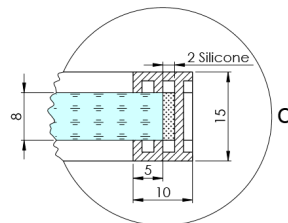

ARCHITEX CHROM Duschabtrennung 1062 mm, glas Flute

Bestellcode: AXC110FL

Größe

Höhe: 2100 mm

Tiefe: 1062 mm

Eigenschaften

Garantie: 2 Jahre

Technisches Arbeitsblatt

MODEL	K	L	M
ES1070 / ES1170 / ES1270 / ES1370 / ES1570	662	667	672
ES1080 / ES1180 / ES1280 / ES1380 / ES1580	762	767	772
ES1090 / ES1190 / ES1290 / ES1390 / ES1590	862	867	872
ES1010 / ES1110 / ES1210 / ES1310 / ES1510	962	967	972
ES1011 / ES1111 / ES1211 / ES1311 / ES1511	1062	1067	1072
ES1012 / ES1112 / ES1212 / ES1312 / ES1512	1162	1167	1172
ES1013 / ES1113 / ES1213 / ES1313 / ES1513	1262	1267	1272
ES1014 / ES1114 / ES1214 / ES1314 / ES1514	1362	1367	1372