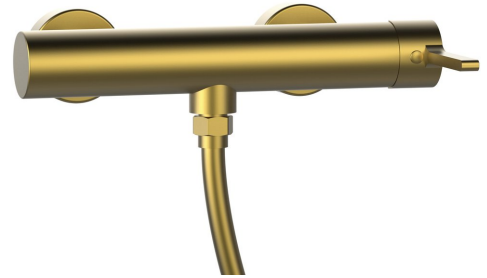

## ICONIC Duscharmatur, gold matt

Bestellcode: AF011GB

### Eigenschaften

Farbe: Gold mat

Material: Messing

Garantie: 6 Jahre