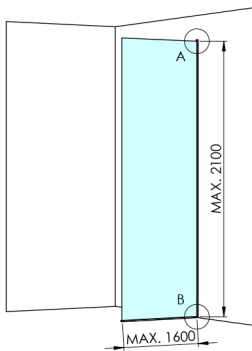

ARCHITEX CHROM Duschabtrennung 1362 mm, graues Glas

Bestellcode: AXC140SC

Größe

Höhe: 2100 mm

Tiefe: 1362 mm

Eigenschaften

Garantie: 2 Jahre

Technisches Arbeitsblatt

MODEL	K	L	M
ES1070 / ES1170 / ES1270 / ES1370 / ES1570	662	667	672
ES1080 / ES1180 / ES1280 / ES1380 / ES1580	762	767	772
ES1090 / ES1190 / ES1290 / ES1390 / ES1590	862	867	872
ES1010 / ES1110 / ES1210 / ES1310 / ES1510	962	967	972
ES1011 / ES1111 / ES1211 / ES1311 / ES1511	1062	1067	1072
ES1012 / ES1112 / ES1212 / ES1312 / ES1512	1162	1167	1172
ES1013 / ES1113 / ES1213 / ES1313 / ES1513	1262	1267	1272
ES1014 / ES1114 / ES1214 / ES1314 / ES1514	1362	1367	1372