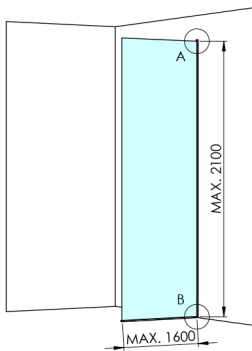

Technisches Arbeitsblatt

MODEL	K	L	M
ES1070 / ES1170 / ES1270 / ES1370 / ES1570	662	667	672
ES1080 / ES1180 / ES1280 / ES1380 / ES1580	762	767	772
ES1090 / ES1190 / ES1290 / ES1390 / ES1590	862	867	872
ES1010 / ES1110 / ES1210 / ES1310 / ES1510	962	967	972
ES1011 / ES1111 / ES1211 / ES1311 / ES1511	1062	1067	1072
ES1012 / ES1112 / ES1212 / ES1312 / ES1512	1162	1167	1172
ES1013 / ES1113 / ES1213 / ES1313 / ES1513	1262	1267	1272
ES1014 / ES1114 / ES1214 / ES1314 / ES1514	1362	1367	1372