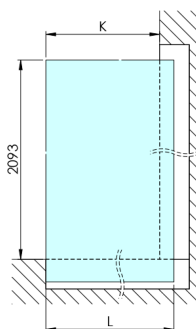

Technisches Arbeitsblatt

MODEL	K	L	M
ES1070 / ES1170 / ES1270 / ES1370 / ES1570	662	667	672
ES1080 / ES1180 / ES1280 / ES1380 / ES1580	762	767	772
ES1090 / ES1190 / ES1290 / ES1390 / ES1590	862	867	872
ES1010 / ES1110 / ES1210 / ES1310 / ES1510	962	967	972
ES1011 / ES1111 / ES1211 / ES1311 / ES1511	1062	1067	1072
ES1012 / ES1112 / ES1212 / ES1312 / ES1512	1162	1167	1172
ES1013 / ES1113 / ES1213 / ES1313 / ES1513	1262	1267	1272
ES1014 / ES1114 / ES1214 / ES1314 / ES1514	1362	1367	1372