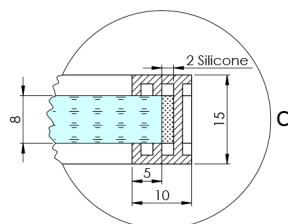

Technisches Arbeitsblatt

MODEL	K	L	M
ES1070 / ES1170 / ES1270 / ES1370 / ES1570	662	667	672
ES1080 / ES1180 / ES1280 / ES1380 / ES1580	762	767	772
ES1090 / ES1190 / ES1290 / ES1390 / ES1590	862	867	872
ES1010 / ES1110 / ES1210 / ES1310 / ES1510	962	967	972
ES1011 / ES1111 / ES1211 / ES1311 / ES1511	1062	1067	1072
ES1012 / ES1112 / ES1212 / ES1312 / ES1512	1162	1167	1172
ES1013 / ES1113 / ES1213 / ES1313 / ES1513	1262	1267	1272
ES1014 / ES1114 / ES1214 / ES1314 / ES1514	1362	1367	1372