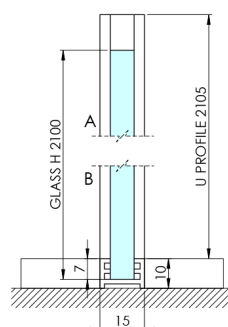

## ARCHITEX CHROM Duschabtrennung 1062 mm, graues Glas

Bestellcode: AXC110SC

### Größe

Höhe: 2100 mm

Tiefe: 1062 mm

## Technisches Arbeitsblatt

MODEL	K	L	M
ES1070 / ES1170 / ES1270 / ES1370 / ES1570	662	667	672
ES1080 / ES1180 / ES1280 / ES1380 / ES1580	762	767	772
ES1090 / ES1190 / ES1290 / ES1390 / ES1590	862	867	872
ES1010 / ES1110 / ES1210 / ES1310 / ES1510	962	967	972
ES1011 / ES1111 / ES1211 / ES1311 / ES1511	1062	1067	1072
ES1012 / ES1112 / ES1212 / ES1312 / ES1512	1162	1167	1172
ES1013 / ES1113 / ES1213 / ES1313 / ES1513	1262	1267	1272
ES1014 / ES1114 / ES1214 / ES1314 / ES1514	1362	1367	1372