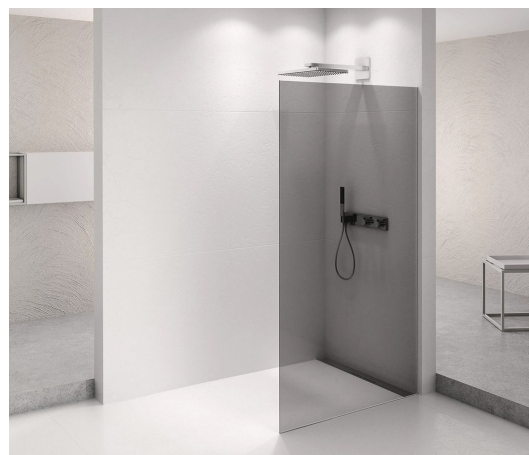

ARCHITEX CHROM Duschabtrennung 1062 mm, graues Glas

Bestellcode: AXC110SC

Größe

Höhe: 2100 mm

Tiefe: 1062 mm

Eigenschaften

Garantie: 2 Jahre