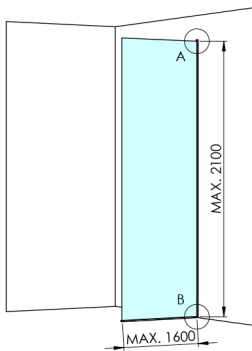

ARCHITEX CHROM Duschabtrennung 862 mm, graues Glas

Bestellcode: AXC90SC

Größe

Höhe: 2100 mm

Tiefe: 862 mm

Eigenschaften

Garantie: 2 Jahre

Technisches Arbeitsblatt

MODEL	K	L	M
ES1070 / ES1170 / ES1270 / ES1370 / ES1570	662	667	672
ES1080 / ES1180 / ES1280 / ES1380 / ES1580	762	767	772
ES1090 / ES1190 / ES1290 / ES1390 / ES1590	862	867	872
ES1010 / ES1110 / ES1210 / ES1310 / ES1510	962	967	972
ES1011 / ES1111 / ES1211 / ES1311 / ES1511	1062	1067	1072
ES1012 / ES1112 / ES1212 / ES1312 / ES1512	1162	1167	1172
ES1013 / ES1113 / ES1213 / ES1313 / ES1513	1262	1267	1272
ES1014 / ES1114 / ES1214 / ES1314 / ES1514	1362	1367	1372