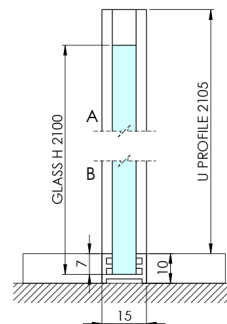

ARCHITEX CHROM Duschabtrennung 662 mm, graues Glas

Bestellcode: AXC70SC

Größe

Höhe: 2100 mm

Tiefe: 662 mm

Eigenschaften

Garantie: 2 Jahre

Technisches Arbeitsblatt

MODEL	K	L	M
ES1070 / ES1170 / ES1270 / ES1370 / ES1570	662	667	672
ES1080 / ES1180 / ES1280 / ES1380 / ES1580	762	767	772
ES1090 / ES1190 / ES1290 / ES1390 / ES1590	862	867	872
ES1010 / ES1110 / ES1210 / ES1310 / ES1510	962	967	972
ES1011 / ES1111 / ES1211 / ES1311 / ES1511	1062	1067	1072
ES1012 / ES1112 / ES1212 / ES1312 / ES1512	1162	1167	1172
ES1013 / ES1113 / ES1213 / ES1313 / ES1513	1262	1267	1272
ES1014 / ES1114 / ES1214 / ES1314 / ES1514	1362	1367	1372