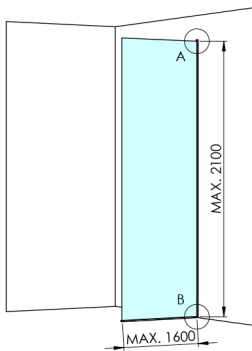

ARCHITEX CHROM Duschabtrennung 662 mm, graues Glas

Bestellcode: AXC70SC

Größe

Höhe: 2100 mm

Tiefe: 662 mm

Eigenschaften

Garantie: 2 Jahre

Technisches Arbeitsblatt

MODEL	K	L	M
ES1070 / ES1170 / ES1270 / ES1370 / ES1570	662	667	672
ES1080 / ES1180 / ES1280 / ES1380 / ES1580	762	767	772
ES1090 / ES1190 / ES1290 / ES1390 / ES1590	862	867	872
ES1010 / ES1110 / ES1210 / ES1310 / ES1510	962	967	972
ES1011 / ES1111 / ES1211 / ES1311 / ES1511	1062	1067	1072
ES1012 / ES1112 / ES1212 / ES1312 / ES1512	1162	1167	1172
ES1013 / ES1113 / ES1213 / ES1313 / ES1513	1262	1267	1272
ES1014 / ES1114 / ES1214 / ES1314 / ES1514	1362	1367	1372