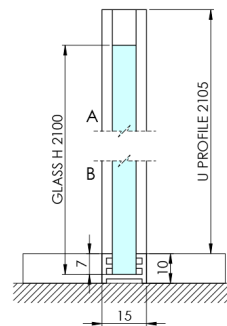

ARCHITEX CHROM Duschabtrennung 1362 mm, Klarglas

Bestellcode: AXC140CL

Größe

Höhe: 2100 mm

Tiefe: 1362 mm

Eigenschaften

Garantie: 2 Jahre

Technisches Arbeitsblatt

MODEL	K	L	M
ES1070 / ES1170 / ES1270 / ES1370 / ES1570	662	667	672
ES1080 / ES1180 / ES1280 / ES1380 / ES1580	762	767	772
ES1090 / ES1190 / ES1290 / ES1390 / ES1590	862	867	872
ES1010 / ES1110 / ES1210 / ES1310 / ES1510	962	967	972
ES1011 / ES1111 / ES1211 / ES1311 / ES1511	1062	1067	1072
ES1012 / ES1112 / ES1212 / ES1312 / ES1512	1162	1167	1172
ES1013 / ES1113 / ES1213 / ES1313 / ES1513	1262	1267	1272
ES1014 / ES1114 / ES1214 / ES1314 / ES1514	1362	1367	1372