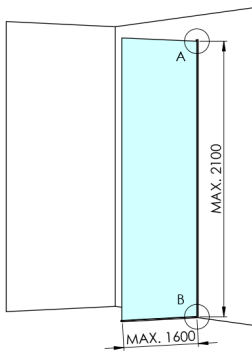

ARCHITEX CHROM Duschabtrennung 1362 mm, Klarglas

Bestellcode: AXC140CL

Größe

Höhe: 2100 mm

Tiefe: 1362 mm

Eigenschaften

Garantie: 2 Jahre

Technisches Arbeitsblatt

MODEL	K	L	M
ES1070 / ES1170 / ES1270 / ES1370 / ES1570	662	667	672
ES1080 / ES1180 / ES1280 / ES1380 / ES1580	762	767	772
ES1090 / ES1190 / ES1290 / ES1390 / ES1590	862	867	872
ES1010 / ES1110 / ES1210 / ES1310 / ES1510	962	967	972
ES1011 / ES1111 / ES1211 / ES1311 / ES1511	1062	1067	1072
ES1012 / ES1112 / ES1212 / ES1312 / ES1512	1162	1167	1172
ES1013 / ES1113 / ES1213 / ES1313 / ES1513	1262	1267	1272
ES1014 / ES1114 / ES1214 / ES1314 / ES1514	1362	1367	1372