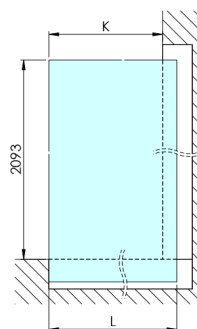

ARCHITEX CHROM Duschabtrennung 1362 mm, Klarglas

Bestellcode: AXC140CL

Größe

Höhe: 2100 mm

Tiefe: 1362 mm

Eigenschaften

Garantie: 2 Jahre

Technisches Arbeitsblatt

MODEL	K	L	M
ES1070 / ES1170 / ES1270 / ES1370 / ES1570	662	667	672
ES1080 / ES1180 / ES1280 / ES1380 / ES1580	762	767	772
ES1090 / ES1190 / ES1290 / ES1390 / ES1590	862	867	872
ES1010 / ES1110 / ES1210 / ES1310 / ES1510	962	967	972
ES1011 / ES1111 / ES1211 / ES1311 / ES1511	1062	1067	1072
ES1012 / ES1112 / ES1212 / ES1312 / ES1512	1162	1167	1172
ES1013 / ES1113 / ES1213 / ES1313 / ES1513	1262	1267	1272
ES1014 / ES1114 / ES1214 / ES1314 / ES1514	1362	1367	1372