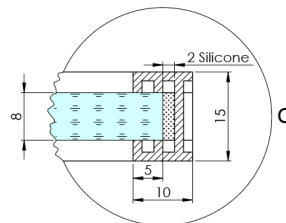

ARCHITEX CHROM Duschabtrennung 1362 mm, Klarglas

Bestellcode: AXC140CL

Größe

Höhe: 2100 mm

Tiefe: 1362 mm

Eigenschaften

Garantie: 2 Jahre

Technisches Arbeitsblatt

MODEL	K	L	M
ES1070 / ES1170 / ES1270 / ES1370 / ES1570	662	667	672
ES1080 / ES1180 / ES1280 / ES1380 / ES1580	762	767	772
ES1090 / ES1190 / ES1290 / ES1390 / ES1590	862	867	872
ES1010 / ES1110 / ES1210 / ES1310 / ES1510	962	967	972
ES1011 / ES1111 / ES1211 / ES1311 / ES1511	1062	1067	1072
ES1012 / ES1112 / ES1212 / ES1312 / ES1512	1162	1167	1172
ES1013 / ES1113 / ES1213 / ES1313 / ES1513	1262	1267	1272
ES1014 / ES1114 / ES1214 / ES1314 / ES1514	1362	1367	1372