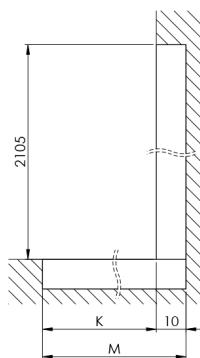

ARCHITEX CHROM Duschabtrennung 1362 mm, Klarglas

Bestellcode: AXC140CL

Größe

Höhe: 2100 mm

Tiefe: 1362 mm

Eigenschaften

Garantie: 2 Jahre

Technisches Arbeitsblatt

MODEL	K	L	M
ES1070 / ES1170 / ES1270 / ES1370 / ES1570	662	667	672
ES1080 / ES1180 / ES1280 / ES1380 / ES1580	762	767	772
ES1090 / ES1190 / ES1290 / ES1390 / ES1590	862	867	872
ES1010 / ES1110 / ES1210 / ES1310 / ES1510	962	967	972
ES1011 / ES1111 / ES1211 / ES1311 / ES1511	1062	1067	1072
ES1012 / ES1112 / ES1212 / ES1312 / ES1512	1162	1167	1172
ES1013 / ES1113 / ES1213 / ES1313 / ES1513	1262	1267	1272
ES1014 / ES1114 / ES1214 / ES1314 / ES1514	1362	1367	1372