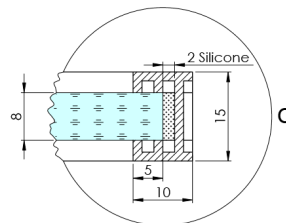

ARCHITEX CHROM Duschabtrennung 1262 mm, Klarglas

Bestellcode: AXC130CL

Größe

Höhe: 2100 mm

Tiefe: 1262 mm

Eigenschaften

Garantie: 2 Jahre

Technisches Arbeitsblatt

MODEL	K	L	M
ES1070 / ES1170 / ES1270 / ES1370 / ES1570	662	667	672
ES1080 / ES1180 / ES1280 / ES1380 / ES1580	762	767	772
ES1090 / ES1190 / ES1290 / ES1390 / ES1590	862	867	872
ES1010 / ES1110 / ES1210 / ES1310 / ES1510	962	967	972
ES1011 / ES1111 / ES1211 / ES1311 / ES1511	1062	1067	1072
ES1012 / ES1112 / ES1212 / ES1312 / ES1512	1162	1167	1172
ES1013 / ES1113 / ES1213 / ES1313 / ES1513	1262	1267	1272
ES1014 / ES1114 / ES1214 / ES1314 / ES1514	1362	1367	1372