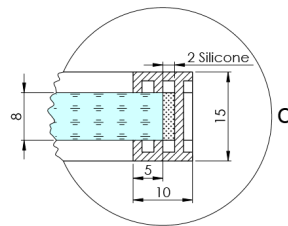

ARCHITEX CHROM Duschabtrennung 1162 mm, Klarglas

Bestellcode: AXC120CL

Größe

Höhe: 2100 mm

Tiefe: 1162 mm

Eigenschaften

Garantie: 2 Jahre

Technisches Arbeitsblatt

MODEL	K	L	M
ES1070 / ES1170 / ES1270 / ES1370 / ES1570	662	667	672
ES1080 / ES1180 / ES1280 / ES1380 / ES1580	762	767	772
ES1090 / ES1190 / ES1290 / ES1390 / ES1590	862	867	872
ES1010 / ES1110 / ES1210 / ES1310 / ES1510	962	967	972
ES1011 / ES1111 / ES1211 / ES1311 / ES1511	1062	1067	1072
ES1012 / ES1112 / ES1212 / ES1312 / ES1512	1162	1167	1172
ES1013 / ES1113 / ES1213 / ES1313 / ES1513	1262	1267	1272
ES1014 / ES1114 / ES1214 / ES1314 / ES1514	1362	1367	1372