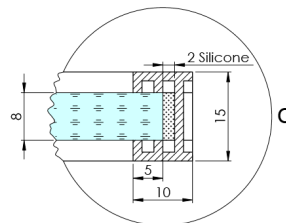

ARCHITEX CHROM Duschabtrennung 962 mm, Klarglas

Bestellcode: AXC100CL

Größe

Höhe: 2100 mm

Tiefe: 962 mm

Eigenschaften

Garantie: 2 Jahre

Technisches Arbeitsblatt

MODEL	K	L	M
ES1070 / ES1170 / ES1270 / ES1370 / ES1570	662	667	672
ES1080 / ES1180 / ES1280 / ES1380 / ES1580	762	767	772
ES1090 / ES1190 / ES1290 / ES1390 / ES1590	862	867	872
ES1010 / ES1110 / ES1210 / ES1310 / ES1510	962	967	972
ES1011 / ES1111 / ES1211 / ES1311 / ES1511	1062	1067	1072
ES1012 / ES1112 / ES1212 / ES1312 / ES1512	1162	1167	1172
ES1013 / ES1113 / ES1213 / ES1313 / ES1513	1262	1267	1272
ES1014 / ES1114 / ES1214 / ES1314 / ES1514	1362	1367	1372