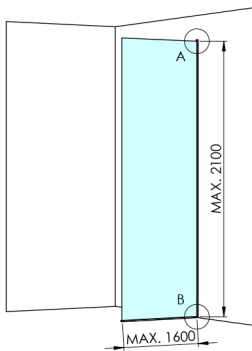

ARCHITEX CHROM Duschabtrennung 962 mm, Klarglas

Bestellcode: AXC100CL

Größe

Höhe: 2100 mm

Tiefe: 962 mm

Eigenschaften

Garantie: 2 Jahre

Technisches Arbeitsblatt

MODEL	K	L	M
ES1070 / ES1170 / ES1270 / ES1370 / ES1570	662	667	672
ES1080 / ES1180 / ES1280 / ES1380 / ES1580	762	767	772
ES1090 / ES1190 / ES1290 / ES1390 / ES1590	862	867	872
ES1010 / ES1110 / ES1210 / ES1310 / ES1510	962	967	972
ES1011 / ES1111 / ES1211 / ES1311 / ES1511	1062	1067	1072
ES1012 / ES1112 / ES1212 / ES1312 / ES1512	1162	1167	1172
ES1013 / ES1113 / ES1213 / ES1313 / ES1513	1262	1267	1272
ES1014 / ES1114 / ES1214 / ES1314 / ES1514	1362	1367	1372