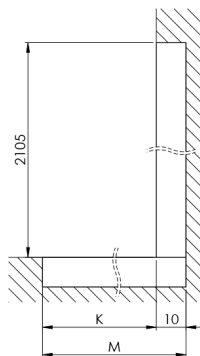

ARCHITEX CHROM Duschabtrennung 862 mm, Klarglas

Bestellcode: AXC90CL

Größe

Höhe: 2100 mm

Tiefe: 862 mm

Eigenschaften

Garantie: 2 Jahre

Technisches Arbeitsblatt

MODEL	K	L	M
ES1070 / ES1170 / ES1270 / ES1370 / ES1570	662	667	672
ES1080 / ES1180 / ES1280 / ES1380 / ES1580	762	767	772
ES1090 / ES1190 / ES1290 / ES1390 / ES1590	862	867	872
ES1010 / ES1110 / ES1210 / ES1310 / ES1510	962	967	972
ES1011 / ES1111 / ES1211 / ES1311 / ES1511	1062	1067	1072
ES1012 / ES1112 / ES1212 / ES1312 / ES1512	1162	1167	1172
ES1013 / ES1113 / ES1213 / ES1313 / ES1513	1262	1267	1272
ES1014 / ES1114 / ES1214 / ES1314 / ES1514	1362	1367	1372