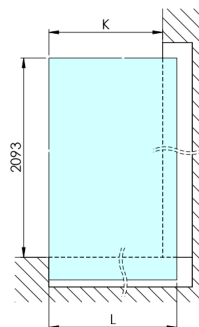

ARCHITEX CHROM Duschabtrennung 862 mm, Klarglas

Bestellcode: AXC90CL

Größe

Höhe: 2100 mm

Tiefe: 862 mm

Eigenschaften

Garantie: 2 Jahre

Technisches Arbeitsblatt

MODEL	K	L	M
ES1070 / ES1170 / ES1270 / ES1370 / ES1570	662	667	672
ES1080 / ES1180 / ES1280 / ES1380 / ES1580	762	767	772
ES1090 / ES1190 / ES1290 / ES1390 / ES1590	862	867	872
ES1010 / ES1110 / ES1210 / ES1310 / ES1510	962	967	972
ES1011 / ES1111 / ES1211 / ES1311 / ES1511	1062	1067	1072
ES1012 / ES1112 / ES1212 / ES1312 / ES1512	1162	1167	1172
ES1013 / ES1113 / ES1213 / ES1313 / ES1513	1262	1267	1272
ES1014 / ES1114 / ES1214 / ES1314 / ES1514	1362	1367	1372