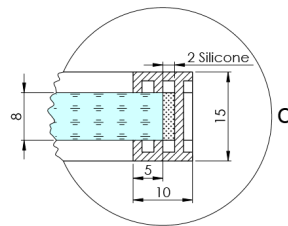

ARCHITEX CHROM Duschabtrennung 862 mm, Klarglas

Bestellcode: AXC90CL

Größe

Höhe: 2100 mm

Tiefe: 862 mm

Eigenschaften

Garantie: 2 Jahre

Technisches Arbeitsblatt

MODEL	K	L	M
ES1070 / ES1170 / ES1270 / ES1370 / ES1570	662	667	672
ES1080 / ES1180 / ES1280 / ES1380 / ES1580	762	767	772
ES1090 / ES1190 / ES1290 / ES1390 / ES1590	862	867	872
ES1010 / ES1110 / ES1210 / ES1310 / ES1510	962	967	972
ES1011 / ES1111 / ES1211 / ES1311 / ES1511	1062	1067	1072
ES1012 / ES1112 / ES1212 / ES1312 / ES1512	1162	1167	1172
ES1013 / ES1113 / ES1213 / ES1313 / ES1513	1262	1267	1272
ES1014 / ES1114 / ES1214 / ES1314 / ES1514	1362	1367	1372