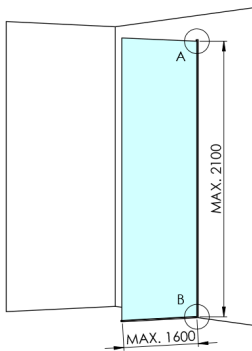

ARCHITEX CHROM Duschabtrennung 662 mm, Klarglas

Bestellcode: AXC70CL

Größe

Höhe: 2100 mm

Tiefe: 662 mm

Eigenschaften

Garantie: 2 Jahre

Technisches Arbeitsblatt

MODEL	K	L	M
ES1070 / ES1170 / ES1270 / ES1370 / ES1570	662	667	672
ES1080 / ES1180 / ES1280 / ES1380 / ES1580	762	767	772
ES1090 / ES1190 / ES1290 / ES1390 / ES1590	862	867	872
ES1010 / ES1110 / ES1210 / ES1310 / ES1510	962	967	972
ES1011 / ES1111 / ES1211 / ES1311 / ES1511	1062	1067	1072
ES1012 / ES1112 / ES1212 / ES1312 / ES1512	1162	1167	1172
ES1013 / ES1113 / ES1213 / ES1313 / ES1513	1262	1267	1272
ES1014 / ES1114 / ES1214 / ES1314 / ES1514	1362	1367	1372