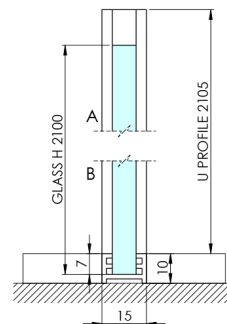

ARCHITEX CHROM Duschabtrennung 662 mm, Klarglas

Bestellcode: AXC70CL

Größe

Höhe: 2100 mm

Tiefe: 662 mm

Eigenschaften

Garantie: 2 Jahre

Technisches Arbeitsblatt

MODEL	K	L	M
ES1070 / ES1170 / ES1270 / ES1370 / ES1570	662	667	672
ES1080 / ES1180 / ES1280 / ES1380 / ES1580	762	767	772
ES1090 / ES1190 / ES1290 / ES1390 / ES1590	862	867	872
ES1010 / ES1110 / ES1210 / ES1310 / ES1510	962	967	972
ES1011 / ES1111 / ES1211 / ES1311 / ES1511	1062	1067	1072
ES1012 / ES1112 / ES1212 / ES1312 / ES1512	1162	1167	1172
ES1013 / ES1113 / ES1213 / ES1313 / ES1513	1262	1267	1272
ES1014 / ES1114 / ES1214 / ES1314 / ES1514	1362	1367	1372