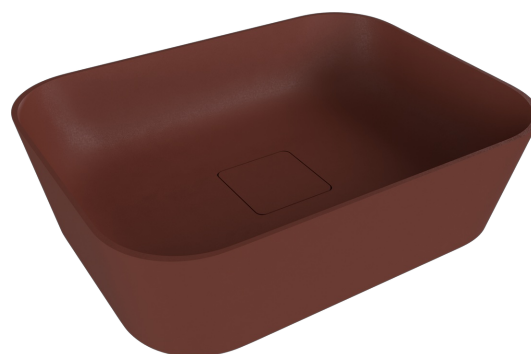

BANERA SQUARE Aufsatz-Waschbecken, Gussmarmor, 60x40cm, braun matt

Bestellcode: 14596.71

Größe

Breite: 495 mm

Höhe: 155 mm

Tiefe: 345 mm

Eigenschaften

Farbe: Braun

Material: Gussmarmor

Garantie: 2 Jahre