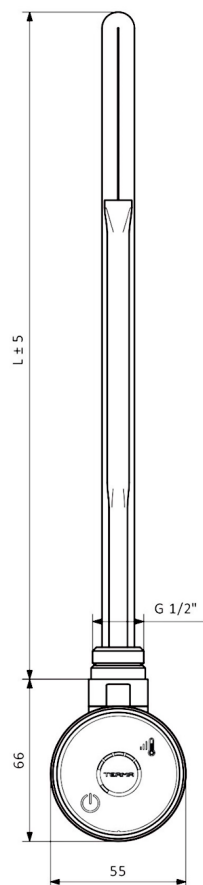

## WICHER E-Patrone mit Thermostat, 800 W, Weiß matt

Bestellcode: 600.206.4

### Eigenschaften

Farbe: Weiß  
Garantie: 2 Jahre

### Technisches Arbeitsblatt

TMG	
Výkon (W)	Délka L (mm)
300	300
400	335
600	365
800	475