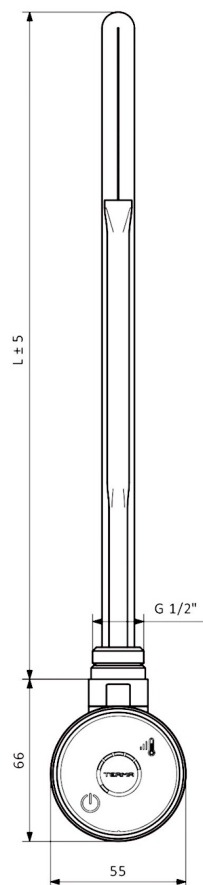

WICHER E-Patrone mit Thermostat, 300 W, Weiß matt

Bestellcode: 600.202.4

Eigenschaften

Farbe: Weiß
Garantie: 2 Jahre

Technisches Arbeitsblatt

TMG	
Výkon (W)	Délka L (mm)
300	300
400	335
600	365
800	475