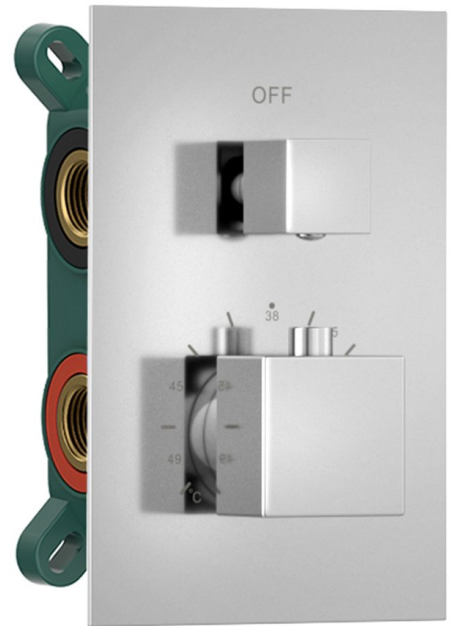

## Thermostat-Unterputz-Duscharmatur, Einbau-Box, 3 Wege, Chrom

**Bestellcode:** 1102-33

**Größe**

Breite: 120 mm

Höhe: 170 mm

**Eigenschaften**

Garantie: 6 Jahre

Farbe: Chrom

Material: Messing