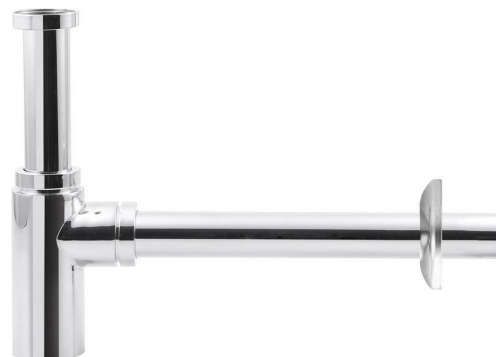

Waschtisch-Siphon 5/4" , Durchmesser 32mm, rund, Chrom

Bestellcode: CV1003

Grundinformation

Marke: Aqualine

Eigenschaften

Farbe: Chrom
Material: Messing
Durchmesser Abfall: 32 mm
Gewindegröße: 5/4"
Gewicht / Stück: 0.953 kg
Verpackung: 1 Stück
Garantie: 2 Jahre