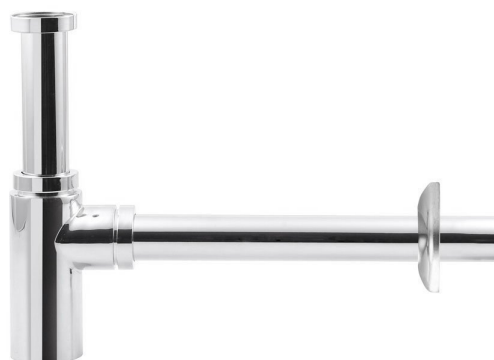

Waschtisch-Siphon 5/4", Durchmesser 32mm, rund, Chrom

Bestellcode: CV1003

Eigenschaften

Farbe: Chrom
Material: Messing
Garantie: 2 Jahre

Technisches Arbeitsblatt