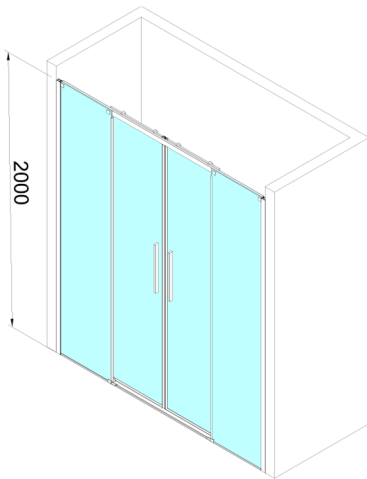

Technisches Arbeitsblatt

Model	A	B	C
AL4415C/AL4412B	1670-1710	390	655
AL4515C/AL4512B	1770-1810	440	655