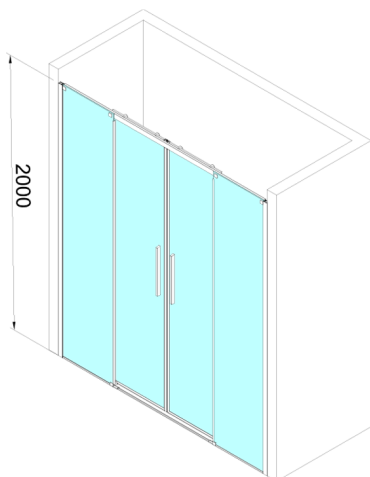

Technisches Arbeitsblatt

Model	A	B	C
AL4415C/AL4412B	1670-1710	390	655
AL4515C/AL4512B	1770-1810	440	655