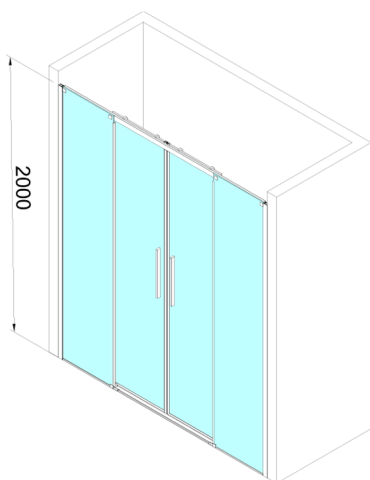

Technisches Arbeitsblatt

Model	A	B	C
AL4415C/AL4412B	1670-1710	390	655
AL4515C/AL4512B	1770-1810	440	655