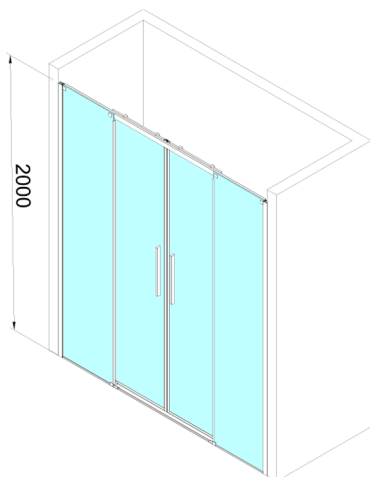

ALTIS Schiebetür 1670-1710mm, Höhe 2000mm, Klarglas

Bestellcode: AL4415C

Größe

Breite: 1700 mm

Höhe: 2000 mm

Eigenschaften

Garantie: 2 Jahre

Technisches Arbeitsblatt