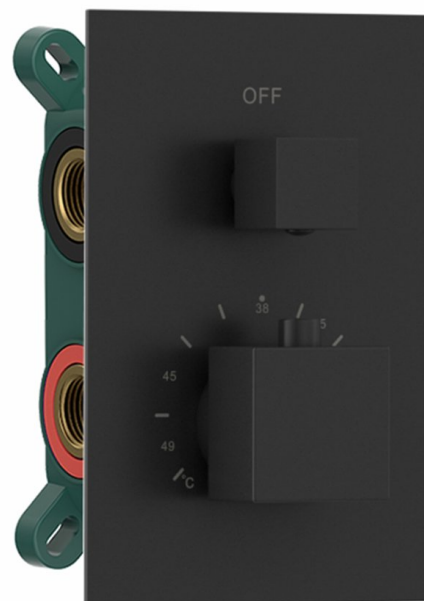

## Thermostat-Unterputz Duscharmatur, Einbau-Box, 2 Wege, schwarz matt

**Bestellcode:** 1102-32B

**Größe**

Breite: 120 mm

Höhe: 170 mm

**Eigenschaften**

Garantie: 6 Jahre

Farbe: Schwarz mat

Material: Messing