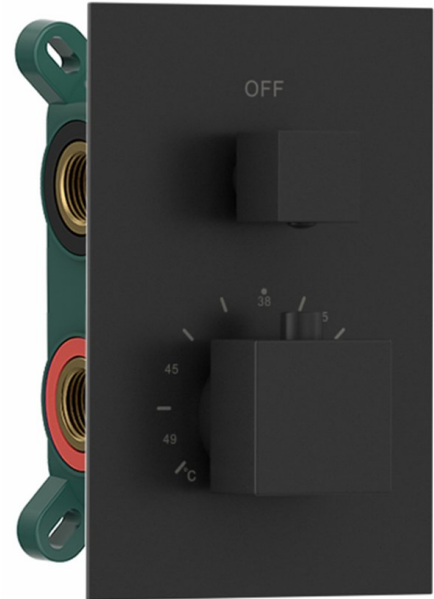

LATUS Thermostat-Unterputz Duscharmatur, Einbau-Box, 2 Wege, schwarz matt

Bestellcode: 1102-32B

Größe

Breite: 120 mm

Höhe: 170 mm

Eigenschaften

Farbe: Schwarz mat

Material: Messing

Garantie: 6 Jahre