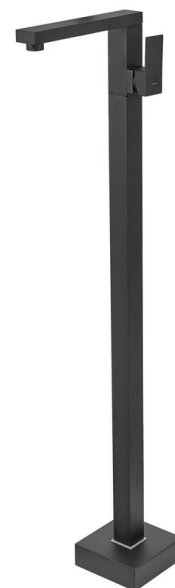

SPECTRE Waschbecken-armatur in den Boden, schwarz matt

Bestellcode: 1102-75B

Größe

Höhe: 1040 mm

Eigenschaften

Garantie: 6 Jahre

Farbe: Schwarz mat

Material: Messing