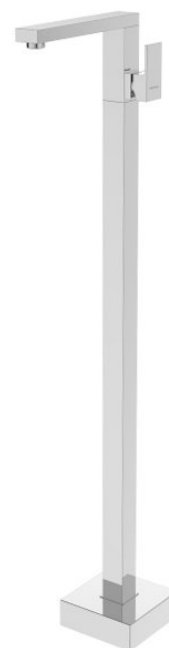

## SPECTRE Waschbecken-armatur in den Boden, Chrom

**Bestellcode:** 1102-75

**Größe**

Höhe: 1040 mm

**Eigenschaften**

Garantie: 6 Jahre

Farbe: Chrom

Material: Messing