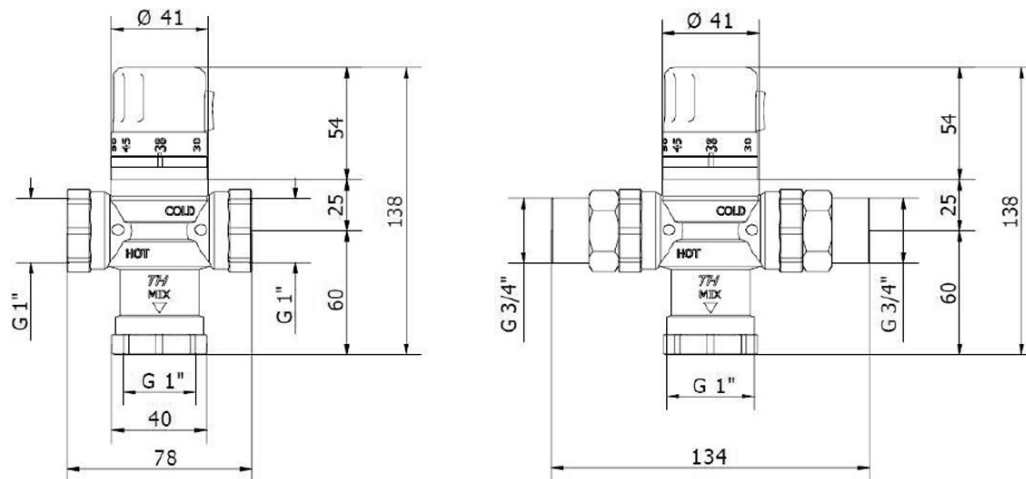

Thermostat-Mischer für 4 bis zu 8 Abnahmeplätze, Chrom

 **SAPHO**

Bestellcode: TMTCOM

Grundinformation

Marke: Sapho

Größe

Höhe: 138 mm

Eigenschaften

Farbe: Chrom

Material: Messing

Gewicht / Stück: 1.07 kg

Verpackung: 1 Stück

Garantie: 2 Jahre

Technisches Arbeitsblatt

PŘÍKLAD INSTALACE VÍCE ODBĚRNÝCH