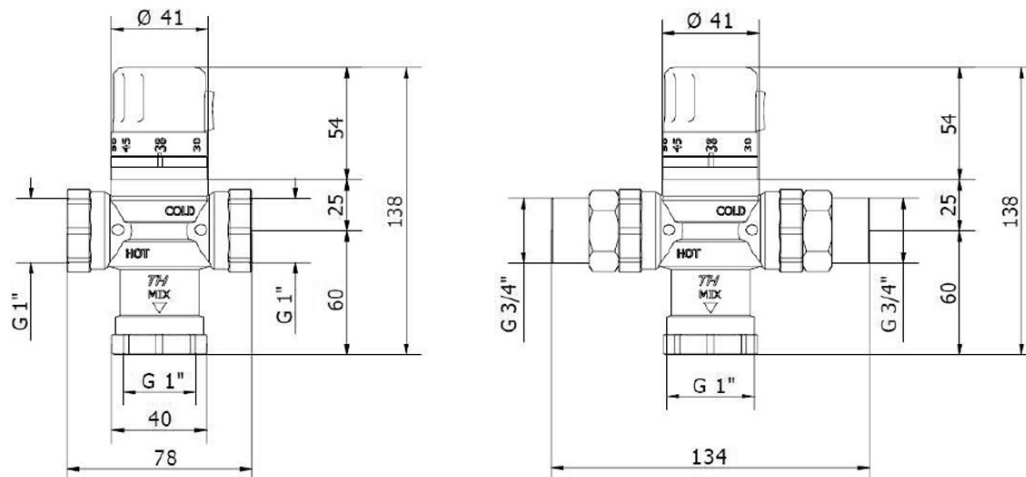

Thermostat-Mischer für 4 bis zu 8 Abnahmeplätze, Chrom

 **SAPHO**

Bestellcode: TMTCOM

Grundinformation

Marke: Sapho

Größe

Höhe: 138 mm

Eigenschaften

Farbe: Chrom

Material: Messing

Gewicht / Stück: 1.07 kg

Verpackung: 1 Stück

Garantie: 2 Jahre

Technisches Arbeitsblatt

PŘÍKLAD INSTALACE VÍCE ODBĚRNÝCH