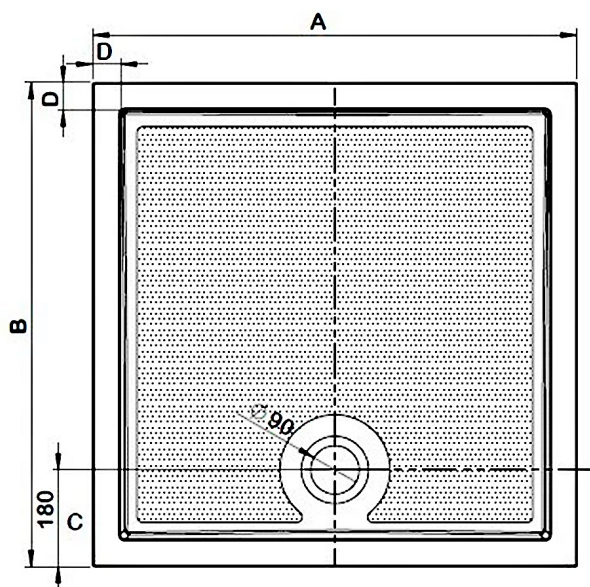

### Größe

Länge: 1700 mm

Breite: 700 mm

Höhe: 30 mm

### Technisches Arbeitsblatt

| Typ            | A    | B   | C   | D  |
|----------------|------|-----|-----|----|
| GALLET GQ8080  | 800  | 800 | 180 | 51 |
| GALLET GQ9090  | 900  | 900 | 180 | 51 |
| GALLET GQ17070 | 1700 | 700 | 180 | 45 |
| GALLET GQ12080 | 1200 | 800 | 180 | 45 |
| GALLET GQ12090 | 1200 | 900 | 180 | 45 |