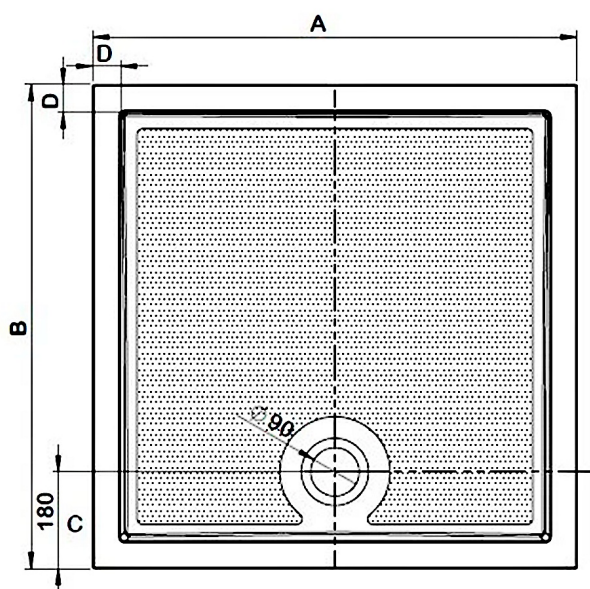

GALLET sprchová vanička z litého mramoru, obdélník 120x90cm

Bestellcode: GQ12090

Größe

Länge: 1200 mm

Breite: 900 mm

Höhe: 30 mm

Eigenschaften

Farbe: Weiß

Material: Gussmarmor

Garantie: 3 Jahre

Technisches Arbeitsblatt

Typ	A	B	C	D
GALLET GQ8080	800	800	180	51
GALLET GQ9090	900	900	180	51
GALLET GQ17070	1700	700	180	45
GALLET GQ12080	1200	800	180	45
GALLET GQ12090	1200	900	180	45