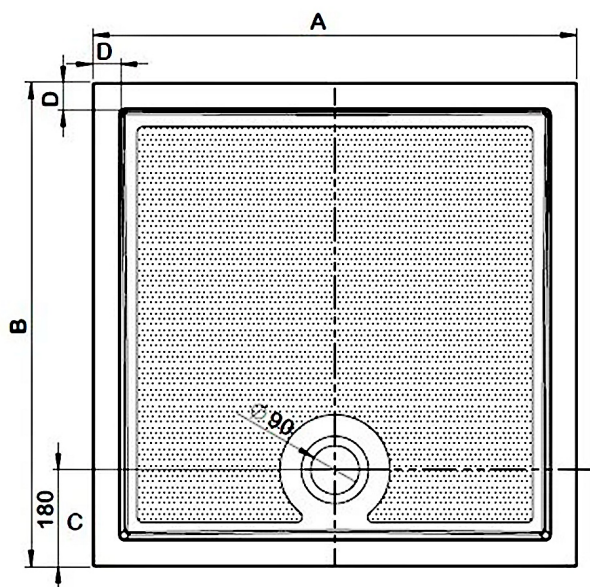

GALLET sprchová vanička z litého mramoru, obdélník 120x80cm

Bestellcode: GQ12080

Größe

Länge: 1200 mm

Breite: 800 mm

Höhe: 30 mm

Eigenschaften

Farbe: Weiß

Material: Gussmarmor

Garantie: 3 Jahre

Technisches Arbeitsblatt

Typ	A	B	C	D
GALLET GQ8080	800	800	180	51
GALLET GQ9090	900	900	180	51
GALLET GQ17070	1700	700	180	45
GALLET GQ12080	1200	800	180	45
GALLET GQ12090	1200	900	180	45