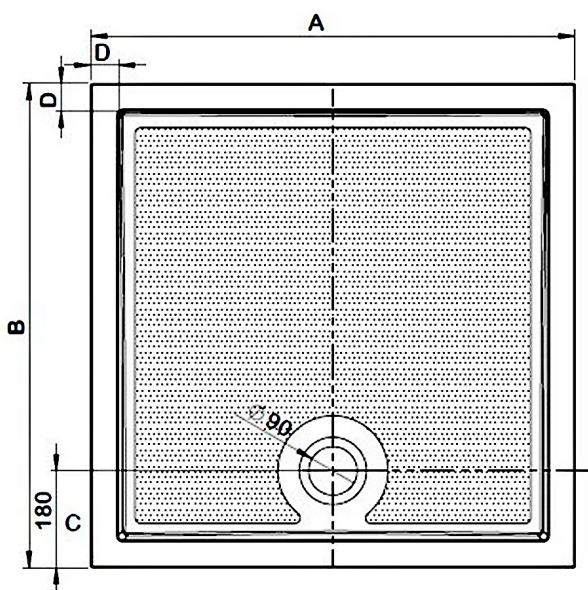

GALLET sprchová vanička z litého mramoru, čtverec 90x90cm

Bestellcode: GQ9090

Größe

Länge: 900 mm

Breite: 900 mm

Höhe: 30 mm

Eigenschaften

Farbe: Weiß

Material: Gussmarmor

Garantie: 3 Jahre

Technisches Arbeitsblatt

Typ	A	B	C	D
GALLET GQ8080	800	800	180	51
GALLET GQ9090	900	900	180	51
GALLET GQ17070	1700	700	180	45
GALLET GQ12080	1200	800	180	45
GALLET GQ12090	1200	900	180	45