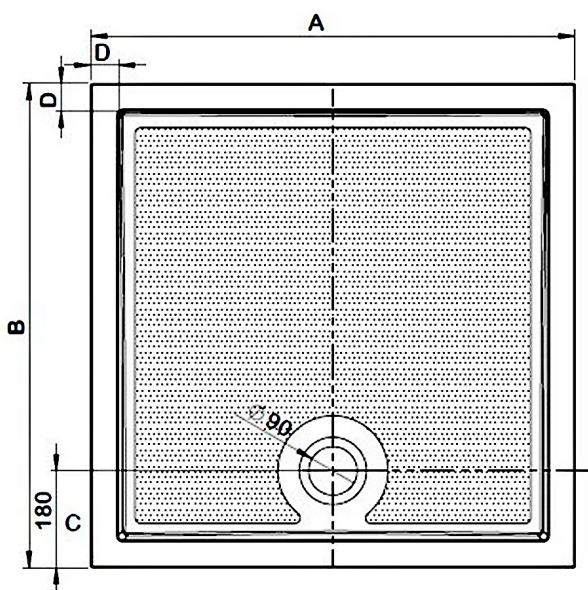

GALLET sprchová vanička z litého mramoru, čtverec 80x80cm

Bestellcode: GQ8080

Größe

Länge: 800 mm

Breite: 800 mm

Höhe: 30 mm

Eigenschaften

Farbe: Weiß

Material: Gussmarmor

Garantie: 3 Jahre

Technisches Arbeitsblatt

Typ	A	B	C	D
GALLET GQ8080	800	800	180	51
GALLET GQ9090	900	900	180	51
GALLET GQ17070	1700	700	180	45
GALLET GQ12080	1200	800	180	45
GALLET GQ12090	1200	900	180	45