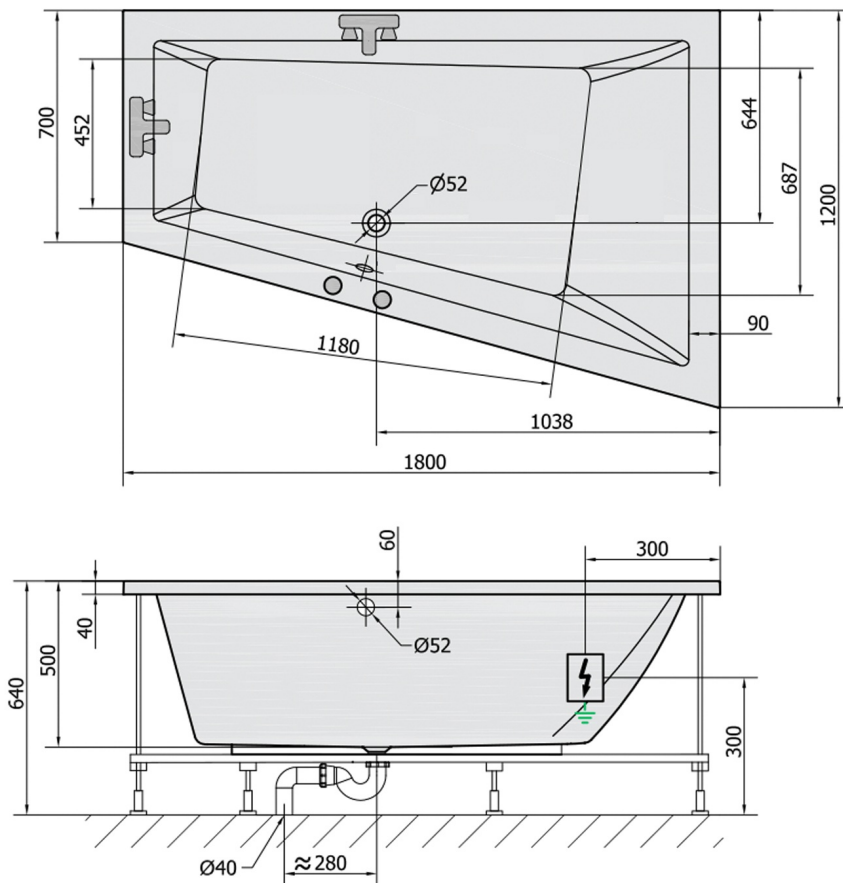

TRIANGLR Whirlpool-Badewanne, 180x120x50cm, Active Hydro, Chrom

Bestellcode: 20611.1010

Größe

Länge: 1800 mm
 Breite: 1200 mm
 Höhe: 500 mm
 Umfang: 350 l

Eigenschaften

Farbe: Weiß
 Material: Acrylic
 Garantie: 2 Jahre

Technisches Arbeitsblatt

VOLUME 350L