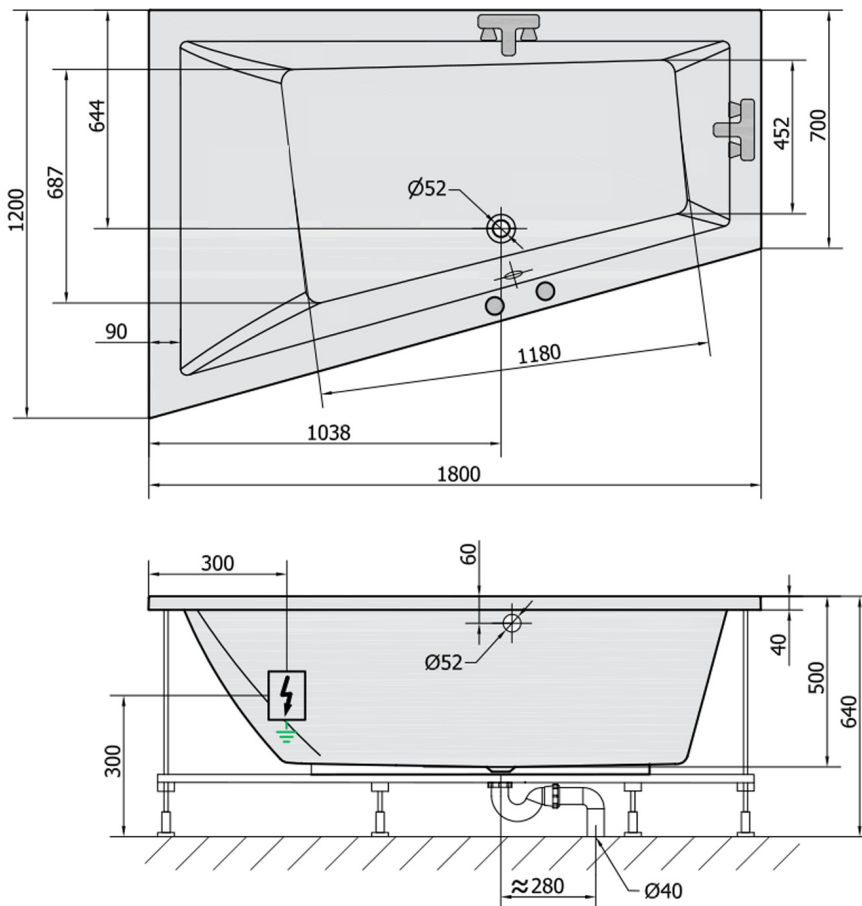

TRIANGL L Whirlpool-Badewanne, 180x120x50cm, Highline Hydro-Air, Chrom

Bestellcode: 19611.6010

Größe

Länge: 1800 mm
 Breite: 1200 mm
 Höhe: 500 mm
 Umfang: 350 l

Eigenschaften

Farbe: Weiß
 Material: Acrylic
 Garantie: 2 Jahre

Technisches Arbeitsblatt

VOLUME 350L