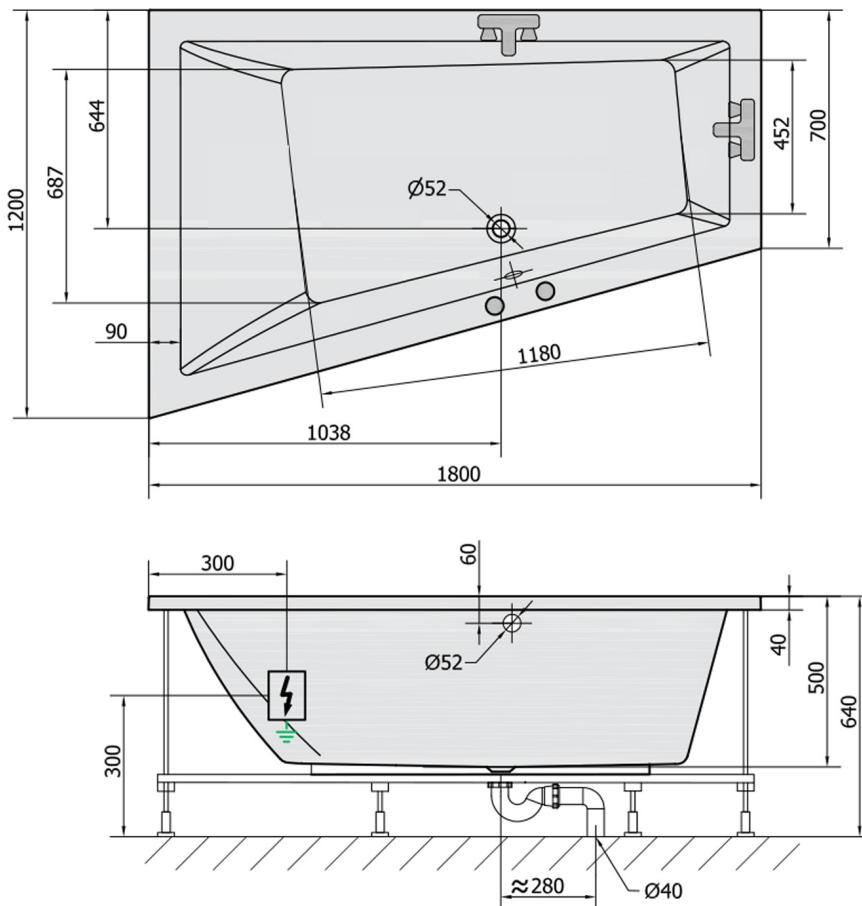

TRIANGL L Whirlpool-Badewanne, 180x120x50cm, Attraction Hydro-Air, Chrom

Bestellcode: 19611.4010

Größe

Länge: 1800 mm
 Breite: 1200 mm
 Höhe: 500 mm
 Umfang: 350 l

Eigenschaften

Farbe: Weiß
 Material: Acrylic
 Garantie: 2 Jahre

Technisches Arbeitsblatt

VOLUME 350L