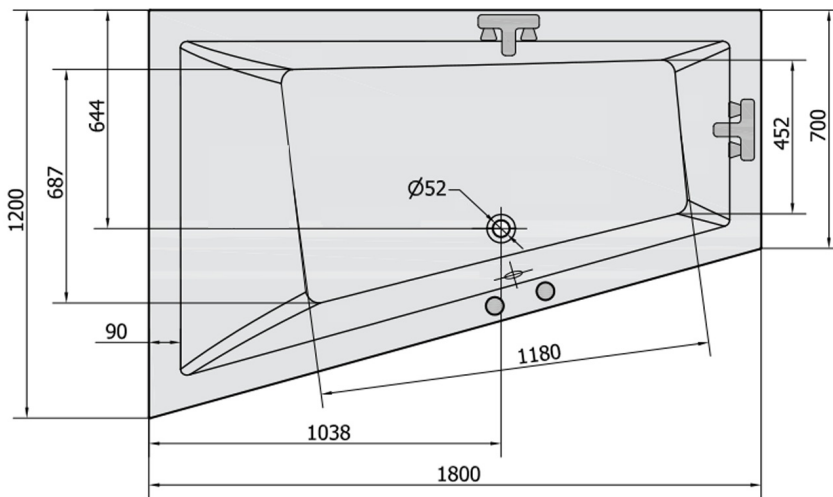

TRIANGL L Whirlpool-Badewanne, 180x120x50cm, Attraction Hydro, Chrom

Bestellcode: 19611.3010

Größe

Länge: 1800 mm
 Breite: 1200 mm
 Höhe: 500 mm
 Umfang: 350 l

Eigenschaften

Farbe: Weiß
 Material: Acrylic
 Garantie: 2 Jahre

Technisches Arbeitsblatt

VOLUME 350L