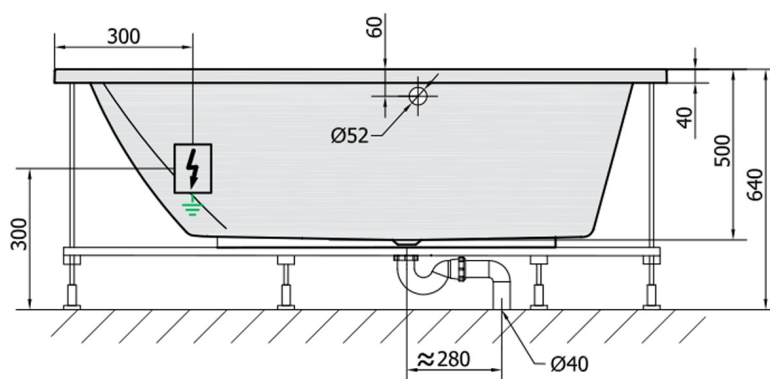

TRIANGL L Whirlpool-Badewanne, 180x120x50cm, Attraction Hydro, Chrom

Bestellcode: 19611.3010

Größe

Länge: 1800 mm
 Breite: 1200 mm
 Höhe: 500 mm
 Umfang: 350 l

Eigenschaften

Farbe: Weiß
 Material: Acrylic
 Garantie: 2 Jahre

Technisches Arbeitsblatt

VOLUME 350L