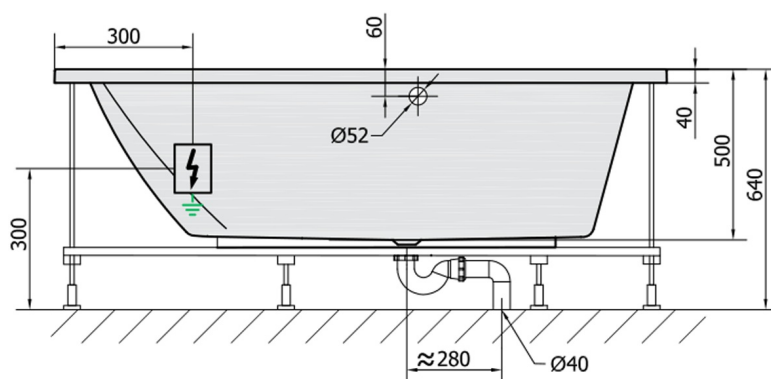

TRIANGL L Whirlpool-Badewanne, 180x120x50cm, Active Hydro-Air, Chrom

Bestellcode: 19611.2010

Größe

Länge: 1800 mm
 Breite: 1200 mm
 Höhe: 500 mm
 Umfang: 350 l

Eigenschaften

Farbe: Weiß
 Material: Acrylic
 Garantie: 2 Jahre

Technisches Arbeitsblatt

VOLUME 350L