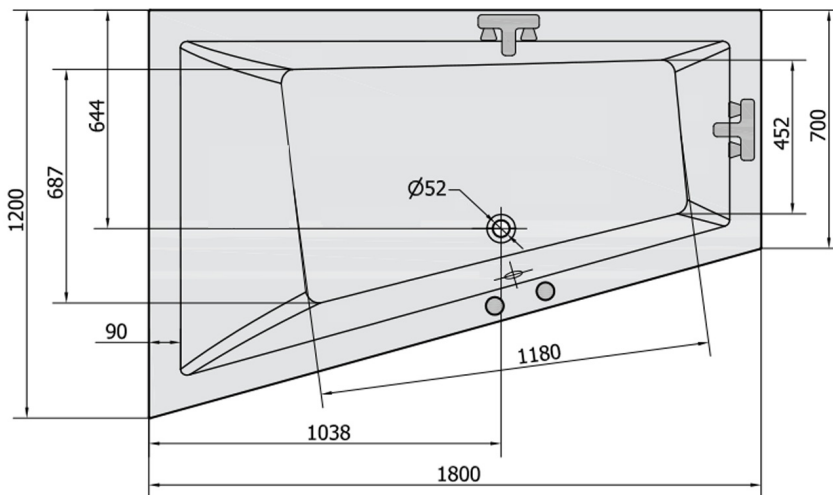

TRIANGL L Whirlpool-Badewanne, 180x120x50cm, Active Hydro-Air, Chrom

Bestellcode: 19611.2010

Größe

Länge: 1800 mm
 Breite: 1200 mm
 Höhe: 500 mm
 Umfang: 350 l

Eigenschaften

Farbe: Weiß
 Material: Acrylic
 Garantie: 2 Jahre

Technisches Arbeitsblatt

VOLUME 350L