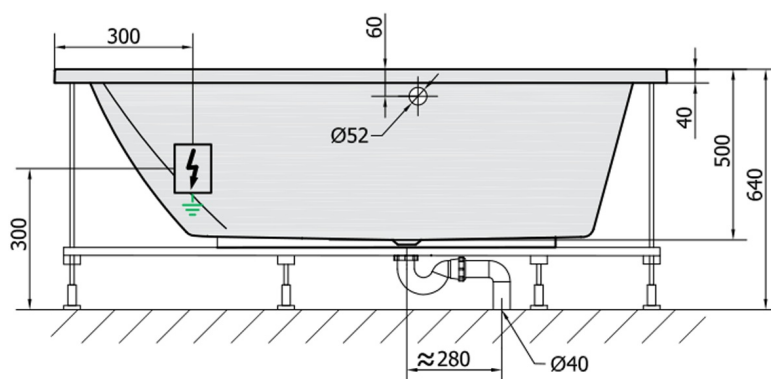

TRIANGL L Whirlpool-Badewanne, 180x120x50cm, Active Hydro, Chrom

Bestellcode: 19611.1010

Größe

Länge: 1800 mm
 Breite: 1200 mm
 Höhe: 500 mm
 Umfang: 350 l

Eigenschaften

Farbe: Weiß
 Material: Acrylic
 Garantie: 2 Jahre

Technisches Arbeitsblatt

VOLUME 350L