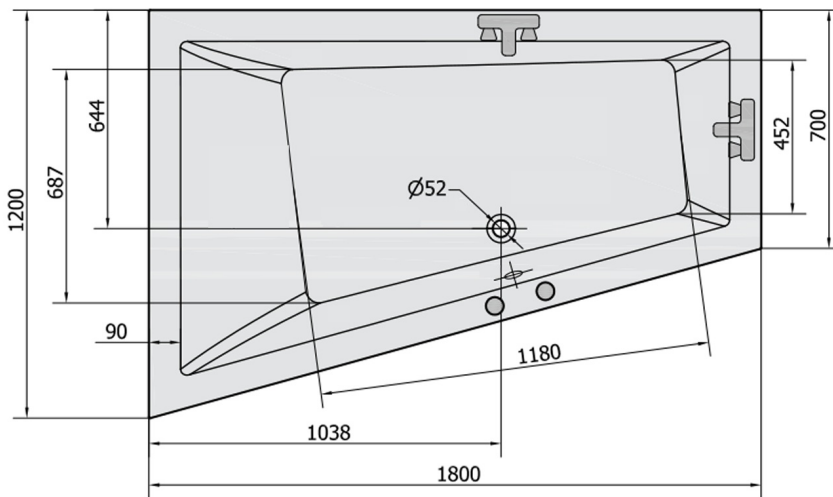

TRIANGL L Whirlpool-Badewanne, 180x120x50cm, Active Hydro, Chrom

Bestellcode: 19611.1010

Größe

Länge: 1800 mm
 Breite: 1200 mm
 Höhe: 500 mm
 Umfang: 350 l

Eigenschaften

Farbe: Weiß
 Material: Acrylic
 Garantie: 2 Jahre

Technisches Arbeitsblatt

VOLUME 350L